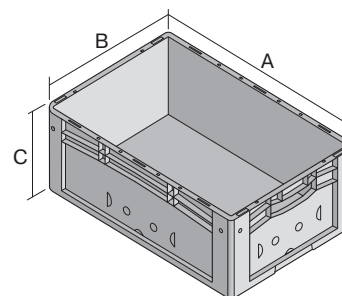

Bacs gerbables norme Europe, série XL, à fond nervuré RX

XL64121RX | Fiche technique

Pos. Dimensions, tolérances conformes à la norme DIN 16901

Pos.	Dimensions, tolérances conformes à la norme DIN 16901	
A	Longueur extérieure au bord sup.	600 mm
B	Largeur extérieure au bord sup.	400 mm
C	Hauteur	120 mm

Caractéristiques produit

* Charges selon la norme EN 13117

Poids propre	1,69 kg
Capacité de gerbage*	300 kg
*Capacité de charge	50 kg
Volume	18 litres
Garantie	5 year BITO QUALITY
ESD	Version ESD sur demande
Résistance thermique	-20°C à +80°C
Sécurité alimentaire	✓
Matériau	PP
Article en stock	✓
pcs/lot	1
coloris	bleu
Réf.	43-30204

Dimensions, tolérances conformes à la norme DIN 16901

Longueur extérieure au bord sup.	600 mm
Largeur extérieure au bord sup.	400 mm
Hauteur	120 mm
Longueur intérieure au bord supérieur	568 mm
Largeur intérieure au bord sup.	368 mm
Longueur intérieure à la base	559 mm
Largeur intérieure à la base	359 mm
Hauteur intérieure	102 mm
Marquage	
Marquage par injection grand côté	25 x 130 mm