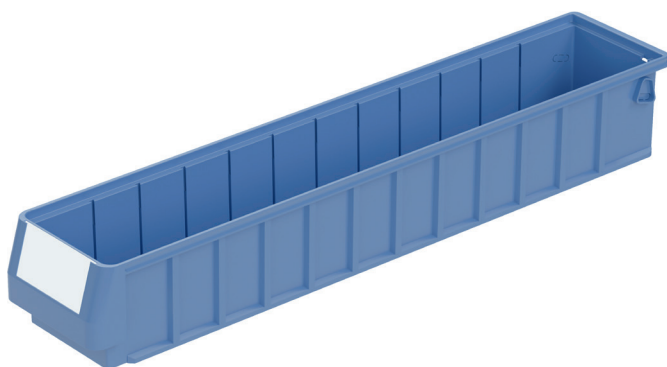

Bacs de rangement, série RK

RK6109 | Fiche technique

Pos. Dimensions, tolérances conformes à la norme DIN 16901

Pos.	Dimensions, tolérances conformes à la norme DIN 16901	
A	Longueur extérieure au bord sup.	600 mm
B	Largeur extérieure au bord sup.	117 mm
C	Hauteur	90 mm

Caractéristiques produit

* Charges selon la norme EN 13117

Poids propre	0,51 kg
Capacité de gerbage*	15 kg
*Capacité de charge	5 kg
Volume	4,0 litres
Garantie	5 year BITO QUALITY
ESD	Version ESD sur demande
Résistance thermique	-20°C à +80°C
Sécurité alimentaire	✓
Matériau	PP
Article en stock	-
pcs/lot	16
coloris	bleu-gris
Réf.	3-1442