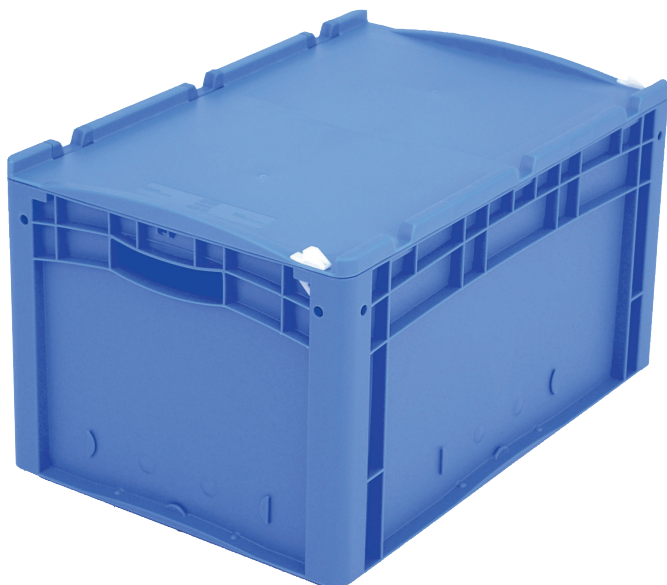

Eurostapelbehälter XL, mit einteiligem Klappdeckel und Schnappverschluss

XL64321ASDV | Datenblatt

Pos. Abmessungen, Toleranzen nach DIN 16901

Pos.	Abmessungen, Toleranzen nach DIN 16901	
A	Außenlänge oben	600 mm
B	Außenbreite oben	400 mm
C	Höhe	338 mm

Eigenschaften *Belastungsangaben nach EN 13117

Eigengewicht	3,50 kg
*Auflast	300 kg
*Inhaltsbelastung	20 kg
Volumen	6l Liter

Garantie	5 year BITO QUALITY
ESD	ESD auf Anfrage
Temperaturbeständigkeit	-20°C bis +90°C
Lebensmittelecht	✓
Material	PP

Lagerartikel	✓
Stück/VE	1
Farbe	blau
Bestell-Nr.	43-22256

Weitere Farben / Sonderfarben auf Anfrage

Abmessungen, Toleranzen nach DIN 16901

Außenlänge oben	600 mm
Außenbreite oben	400 mm
Höhe	338 mm
Innenlänge oben	568 mm
Innenbreite oben	368 mm
Innenlänge unten	559 mm
Innenbreite unten	359 mm
Innenhöhe	316 mm

Information & Service
www.bito.com

BITO
LAGERTECHNIK

Eurostapelbehälter XL, mit einteiligem Klappdeckel und Schnappverschluss XL64321ASDV | Zubehör

Palettenabdeckhauben
L 1220 x B 820 mm
9-18421

Transportroller
Material Rad: Gummi
L 620 x B 420 mm
43-21883