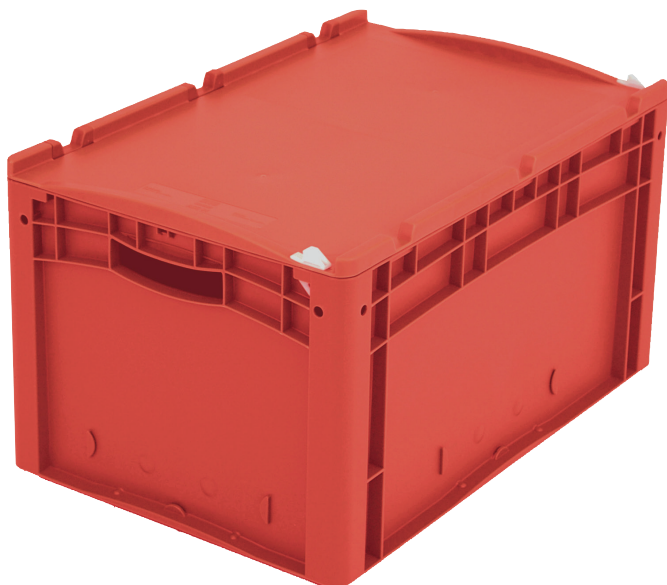

Eurostapelbehälter XL, mit einteiligem Klappdeckel und Schnappverschluss

XL64321ASDV | Datenblatt

Pos. Abmessungen, Toleranzen nach DIN 16901

A	Außenlänge oben	600 mm
B	Außenbreite oben	400 mm
C	Höhe	338 mm

Eigenschaften

Eigengewicht	3,50 kg
*Auflast	300 kg
*Inhaltsbelastung	20 kg
Volumen	6l Liter
Garantie	5 year BITO QUALITY
ESD	ESD auf Anfrage
Temperaturbeständigkeit	-20°C bis +80°C
Lebensmittelecht	✓
Material	PP
Lagerartikel	✓
Stück/VE	1
Farbe	rot
Bestell-Nr.	43-22265

*Belastungsangaben nach EN 13117 bei 23°C Umgebungstemperatur

Abmessungen, Toleranzen nach DIN 16901

Außenlänge oben	600 mm
Außenbreite oben	400 mm
Höhe	338 mm
Innenlänge oben	568 mm
Innenbreite oben	368 mm
Innenlänge unten	559 mm
Innenbreite unten	359 mm
Innenhöhe	316 mm

Information & Service
www.bito.com

BITO
LAGERTECHNIK

Eurostapelbehälter XL, mit einteiligem Klappdeckel und Schnappverschluss XL64321ASDV | Zubehör

Palettenabdeckhauben
L 1220 x B 820 mm
9-18421

Transportroller
Material Rad: Gummi
L 620 x B 420 mm
43-21883