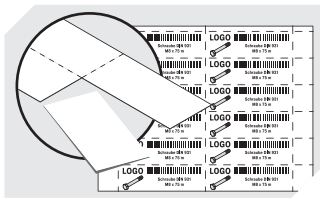

Pos. Abmessungen, Toleranzen nach DIN 16901

A	Außenlänge oben	300 mm
B	Außenbreite oben	156 mm
C	Höhe	90 mm

Eigenschaften	*Belastungsangaben nach EN 13117
Eigengewicht	0,31 kg
*Auflast	7 kg
*Inhaltsbelastung	3 kg
Volumen	2,7 Liter
Garantie	5 year BITO QUALITY
ESD	ESD auf Anfrage
Temperaturbeständigkeit	-20°C bis +90°C
Lebensmittelecht	✓
Material	PP
Lagerartikel	✓
Stück/VE	12
Farbe	taubenblau
Bestell-Nr.	3-22677

Abmessungen, Toleranzen nach DIN 16901

Außenlänge oben	300 mm
Außenbreite oben	156 mm
Höhe	90 mm
Innenlänge oben	258 mm
Innenbreite oben	136 mm
Innenlänge unten	256 mm
Innenbreite unten	133 mm
Innenhöhe	80 mm

Weitere Farben / Sonderfarben auf Anfrage

Information & Service
www.bitto.com

BITO
LAGERTECHNIK

Regalkästen RK RK31509 | Zubehör

Längsteiler
für Regalkästen RK
3-1077

Etikettenbögen
B 115 x H 39 mm
46-20769