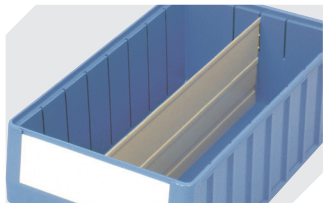

Pos. Abmessungen, Toleranzen nach DIN 16901

A	Außenlänge oben	300 mm
B	Außenbreite oben	156 mm
C	Höhe	90 mm

Eigenschaften	*Belastungsangaben nach EN 13117
Eigengewicht	0,31 kg
*Auflast	7 kg
*Inhaltsbelastung	3 kg
Volumen	2,7 Liter
Garantie	5 year BITO QUALITY
ESD	ESD auf Anfrage
Temperaturbeständigkeit	-20°C bis +90°C
Lebensmittelecht	✓
Material	PP
Lagerartikel	✓
Stück/VE	12
Farbe	taubenblau
Bestell-Nr.	3-22677

Abmessungen, Toleranzen nach DIN 16901

Außenlänge oben	300 mm
Außenbreite oben	156 mm
Höhe	90 mm
Innenlänge oben	258 mm
Innenbreite oben	136 mm
Innenlänge unten	256 mm
Innenbreite unten	133 mm
Innenhöhe	80 mm

Weitere Farben / Sonderfarben auf Anfrage

Information & Service
www.bitto.com

BITO
LAGERTECHNIK

Regalkästen RK RK31509 | Zubehör

Längsteiler
für Regalkästen RK
3-1077

Etikettenbögen
B 115 x H 39 mm
46-20769