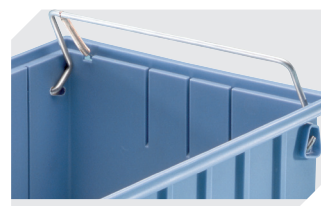

## RK4209 | Accessoires

**Protèges-étiquette**  
pour bacs de rangement RK  
l 192 x l 40 mm  
**3-1067**

**Séparateurs longitudinaux**  
pour bacs de rangement RK  
**3-1077**

**Couvercles anti-poussière**  
pour bacs de rangement RK  
l 363 x l 223 mm  
**3-1129**