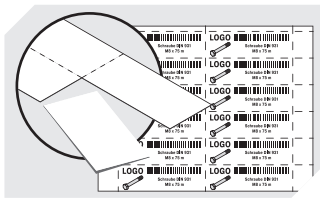

Etikettenbögen
B 115 x H 39 mm
46-20769