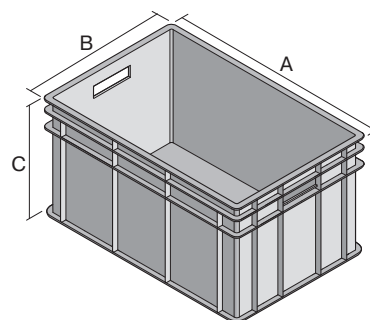

BN6442 | Fiche technique

Pos. Dimensions, tolérances conformes à la norme DIN 16901

A	Longueur extérieure au bord sup.	600 mm
B	Largeur extérieure au bord sup.	400 mm
C	Hauteur	415 mm

Caractéristiques produit

Poids propre	2,90 kg
Capacité de gerbage*	400 kg
*Capacité de charge	40 kg
Volume	82 litres
Garantie	5 year BITO QUALITY
ESD	Version ESD sur demande
Résistance thermique	-20°C à +80°C
Sécurité alimentaire	✓
Matériau	PP
Article en stock	✓
pcs/lot	1
coloris	bleu
Réf.	4-1285

* Les données de capacité de charge selon la norme EN 13117 se réfèrent à une température ambiante de 23 °C.

Dimensions, tolérances conformes à la norme DIN 16901

Longueur extérieure au bord sup.	600 mm
Largeur extérieure au bord sup.	400 mm
Hauteur	415 mm
Longueur intérieure au bord supérieur	560 mm
Largeur intérieure au bord sup.	360 mm
Hauteur intérieure	411 mm