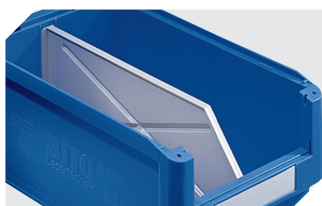

Caractéristiques produit

* Charges selon la norme EN 13117

Poids propre	0,59 kg
Capacité de gerbage*	90 kg
*Capacité de charge	15 kg
Volume	7,5 litres
Garantie	5 year BITO QUALITY
ESD	Version ESD sur demande
Résistance thermique	-20°C à +80°C
Sécurité alimentaire	✓
Matériau	PP
Article en stock	-
Pièces/palette	180
pcs/lot	10
coloris	bleu
Réf.	2-1453

Marquage

Marquage par tamponnage en façade	60 x 20 mm
Marquage par tamponnage au dos	100 x 90 mm
Marquage par tamponnage grand côté	250 x 30 mm
Marquage par sérigraphie au dos	130 x 60 mm
Marquage à chaud au dos	160 x 90 mm
Marquage à chaud grand côté	250 x 20 mm
Marquage par injection grand côté	215 x 40 mm

Information & Service
www.bito.com

BITO
 LAGERTECHNIK

Bacs à bec, série SK

SK3521 | Accessoires

Protèges-étiquette
pour bacs à bec, série SK
l 98 x l 39 mm
2-1063

Séparateurs longitudinaux
pour bacs à bec, série SK
2-1074

Visière
pour bacs à bec, série SK
2-1110

Couvercles anti-poussière
pour bacs à bec, série SK
l 330 x l 203 x H 2 mm
2-1134

Feuilles d'étiquettes
l 98 x H 36 mm
46-20775

Poteaux muraux pour rails d'accrochage
l 1000 x l 35 x H 25 mm
8-5928