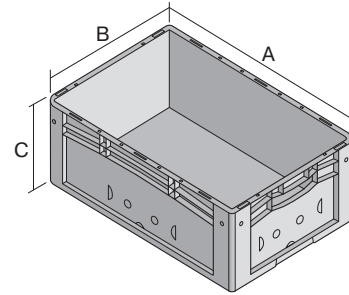

Eurostapelbehälter XL, Standardausführung XL86321 | Datenblatt

Pos. Abmessungen, Toleranzen nach DIN 16901

Pos.	Abmessungen, Toleranzen nach DIN 16901	
A	Außenlänge oben	800 mm
B	Außenbreite oben	600 mm
C	Höhe	320 mm

Eigenschaften	*Belastungsangaben nach EN 13117
Eigengewicht	5,96 kg
*Auflast	800 kg
*Inhaltsbelastung	60 kg
Volumen	128 Liter
Garantie	5 year BITO QUALITY
ESD	ESD auf Anfrage
Temperaturbeständigkeit	-20°C bis +90°C
Lebensmittelecht	✓
Material	PP
Lagerartikel	✓
Stück/VE	1
Farbe	blau
Bestell-Nr.	43-20259

Weitere Farben / Sonderfarben auf Anfrage

Abmessungen, Toleranzen nach DIN 16901

Außenlänge oben	800 mm
Außenbreite oben	600 mm
Höhe	320 mm
Innenlänge oben	762 mm
Innenbreite oben	562 mm
Innenhöhe	315 mm

Bedruckung

Tampondruck Vorderseite	100 x 180 mm
Tampondruck Rückseite	100 x 180 mm
Tampondruck Längsseite	100 x 180 mm
Heißprägung Vorderseite	100 x 180 mm
Heißprägung Rückseite	100 x 180 mm
Heißprägung Längsseite	100 x 180 mm
Spritzprägung Längsseite	25 x 100 mm