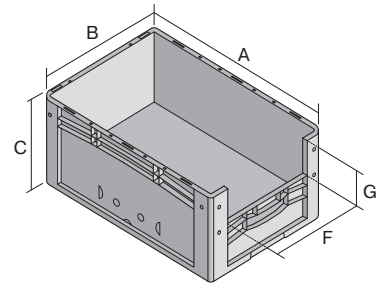

Eurostapelbehälter XL, mit stirnseitiger Sicht-/Entnahmeöffnung

XL43174 | Datenblatt

Pos. Abmessungen, Toleranzen nach DIN 16901

Pos.	Abmessungen, Toleranzen nach DIN 16901	
A	Außenlänge oben	400 mm
B	Außenbreite oben	300 mm
C	Höhe	170 mm
F	Breite der Sicht-/Entnahmeöffnung	212 mm
G	Höhe der Sicht-/Entnahmeöffnung	81 mm

Eigenschaften	*Belastungsangaben nach EN 13117
Eigengewicht	0,93 kg
*Auflast	200 kg
*Inhaltsbelastung	15 kg
Volumen	15 Liter
Garantie	5 year BITO QUALITY
ESD	ESD auf Anfrage
Temperaturbeständigkeit	-20°C bis +90°C
Lebensmittelecht	✓
Material	PP
Lagerartikel	✓
Stück/VE	1
Farbe	rot
Bestell-Nr.	43-14979

Abmessungen, Toleranzen nach DIN 16901

Außenlänge oben	400 mm
Außenbreite oben	300 mm
Höhe	170 mm
Innenlänge oben	368 mm
Innenbreite oben	268 mm
Innenhöhe	167 mm
Sicht-/Entnahmeöffnung B x H	212 x 81 mm

Weitere Farben / Sonderfarben auf Anfrage

Information & Service
www.bito.com

BITO
 LAGERTECHNIK

Eurostapelbehälter XL, mit stirnseitiger Sicht-/Entnahmeöffnung XL43174 | Zubehör

Etiketten
für BITOBOX XL und KLT mit einer
Mindesthöhe von 170 mm
B 210 x H 74 mm
43-14557