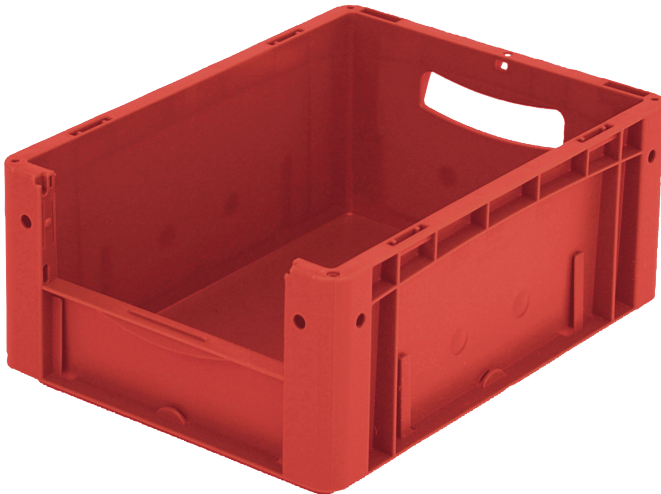

Eurostapelbehälter XL, mit stirnseitiger Sicht-/Entnahmeöffnung

XL43174 | Datenblatt

Pos. Abmessungen, Toleranzen nach DIN 16901

Pos.	Abmessungen, Toleranzen nach DIN 16901	
A	Außenlänge oben	400 mm
B	Außenbreite oben	300 mm
C	Höhe	170 mm
F	Breite der Sicht-/Entnahmeöffnung	212 mm
G	Höhe der Sicht-/Entnahmeöffnung	81 mm

Eigenschaften	*Belastungsangaben nach EN 13117
Eigengewicht	0,93 kg
*Auflast	200 kg
*Inhaltsbelastung	15 kg
Volumen	15 Liter
Garantie	5 year BITO QUALITY
ESD	ESD auf Anfrage
Temperaturbeständigkeit	-20°C bis +90°C
Lebensmittelecht	✓
Material	PP
Lagerartikel	✓
Stück/VE	1
Farbe	rot
Bestell-Nr.	43-14979

Abmessungen, Toleranzen nach DIN 16901

Außenlänge oben	400 mm
Außenbreite oben	300 mm
Höhe	170 mm
Innenlänge oben	368 mm
Innenbreite oben	268 mm
Innenhöhe	167 mm
Sicht-/Entnahmeöffnung B x H	212 x 81 mm

Weitere Farben / Sonderfarben auf Anfrage

Information & Service
www.bito.com

BITO
 LAGERTECHNIK

Eurostapelbehälter XL, mit stirnseitiger Sicht-/Entnahmeöffnung XL43174 | Zubehör

Etiketten
für BITOBOX XL und KLT mit einer
Mindesthöhe von 170 mm
B 210 x H 74 mm
43-14557