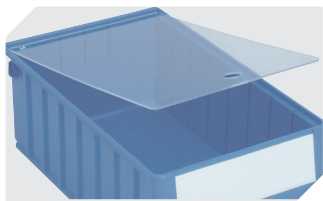

Pos. Abmessungen, Toleranzen nach DIN 16901

A	Außenlänge oben	400 mm
B	Außenbreite oben	156 mm
C	Höhe	90 mm

Eigenschaften	*Belastungsangaben nach EN 13117
Eigengewicht	0,40 kg
*Auflast	8 kg
*Inhaltsbelastung	4 kg
Volumen	3,8 Liter
Garantie	5 year BITO QUALITY
ESD	ESD auf Anfrage
Temperaturbeständigkeit	-20°C bis +90°C
Lebensmittelecht	✓
Material	PP
Lagerartikel	✓
Stück/VE	12
Farbe	taubenblau
Bestell-Nr.	3-22678

Staubdeckel
für Regalkästen RK
L 365 x B 146 mm
3-30201

Sicherungs-/Tragebügel
für Regalkästen RK und C-Teile-Be-
hälter CTB
3-31314