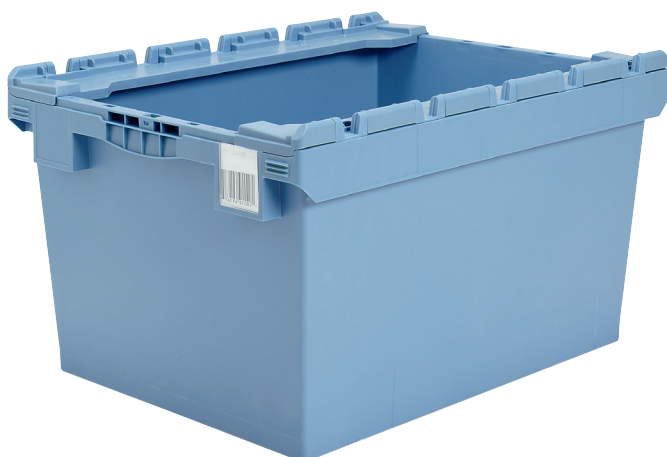

Bacs de distribution, série MB, avec listons de gerbage montés sur charnières

MBB86421 | Fiche technique

Pos. Dimensions, tolérances conformes à la norme DIN 16901

Pos.	Dimensions, tolérances conformes à la norme DIN 16901	
A	Longueur extérieure au bord sup.	800 mm
B	Largeur extérieure au bord sup.	600 mm
C	Hauteur	453 mm
D	Longueur ext. base	690 mm
E	Largeur ext. base	508 mm

Caractéristiques produit

Poids propre	6,87 kg
Capacité de gerbage*	200 kg
*Capacité de charge	50 kg
Volume	154 litres
Garantie	5 year BITO QUALITY
ESD	Version ESD sur demande
Résistance thermique	-20°C à +90°C
Sécurité alimentaire	✓
Matériau	PP
Article en stock	✓
Pièces/palette	30
pcs/lot	1
coloris	bleu-gris
Réf.	6-15261

Autres coloris / coloris spéciaux disponibles sur demande

* Charges selon la norme EN 13117

Dimensions, tolérances conformes à la norme DIN 16901

Longueur extérieure au bord sup.	800 mm
Largeur extérieure au bord sup.	600 mm
Hauteur	453 mm
Longueur intérieure au bord supérieur	742 mm
Largeur intérieure au bord sup.	560 mm
Longueur intérieure à la base	682 mm
Largeur intérieure à la base	500 mm
Hauteur intérieure	406 mm
Hauteur rebord de gerbage	70 mm