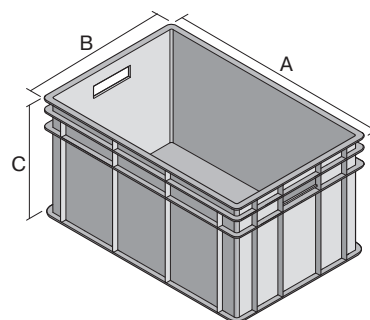

Bacs gerbables norme Europe, série BN, à parois ajourées

BN43262 | Fiche technique

Pos. Dimensions, tolérances conformes à la norme DIN 16901

Pos.	Dimensions, tolérances conformes à la norme DIN 16901	
A	Longueur extérieure au bord sup.	400 mm
B	Largeur extérieure au bord sup.	300 mm
C	Hauteur	265 mm

Caractéristiques produit

* Charges selon la norme EN 13117

Poids propre	1,12 kg
Capacité de gerbage*	250 kg
*Capacité de charge	50 kg
Volume	24 litres
Garantie	5 year BITO QUALITY
ESD	Version ESD sur demande
Résistance thermique	-20°C à +80°C
Sécurité alimentaire	✓
Matériau	PP
Article en stock	✓
pcs/lot	1
coloris	bleu
Réf.	4-1281

Dimensions, tolérances conformes à la norme DIN 16901

Longueur extérieure au bord sup.	400 mm
Largeur extérieure au bord sup.	300 mm
Hauteur	265 mm
Longueur intérieure au bord supérieur	360 mm
Largeur intérieure au bord sup.	260 mm
Hauteur intérieure	261 mm