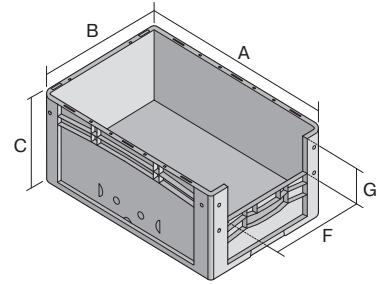

Eurostapelbehälter XL, mit stirnseitiger Sicht-/Entnahmeöffnung

XL64324 | Datenblatt

Pos. Abmessungen, Toleranzen nach DIN 16901

Pos.	Abmessungen, Toleranzen nach DIN 16901	
A	Außenlänge oben	600 mm
B	Außenbreite oben	400 mm
C	Höhe	320 mm
F	Breite der Sicht-/Entnahmeöffnung	274 mm
G	Höhe der Sicht-/Entnahmeöffnung	156 mm

Eigenschaften

Eigengewicht	2,35 kg
*Auflast	250 kg
*Inhaltsbelastung	20 kg
Volumen	62 Liter
Garantie	5 year BITO QUALITY
ESD	ESD auf Anfrage
Temperaturbeständigkeit	-20°C bis +80°C
Lebensmittelecht	✓
Material	PP
Lagerartikel	-
Stück/VE	1
Farbe	blau
Bestell-Nr.	43-14992

Abmessungen, Toleranzen nach DIN 16901

Außenlänge oben	600 mm
Außenbreite oben	400 mm
Höhe	320 mm
Innenlänge oben	568 mm
Innenbreite oben	368 mm
Innenhöhe	316 mm
Sicht-/Entnahmeöffnung B x H	274 x 156 mm

*Belastungsangaben nach EN 13117 bei 23°C Umgebungstemperatur

Information & Service
www.bito.com

BITO
 LAGERTECHNIK

Eurostapelbehälter XL, mit stirnseitiger Sicht-/Entnahmeöffnung XL64324 | Zubehör

Etiketten
für BITOBOX XL und KLT mit einer
Mindesthöhe von 170 mm
B 210 x H 74 mm
43-14557