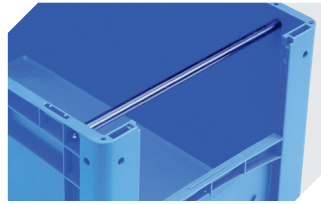

*Belastungsangaben nach EN 13117 bei 23°C Umgebungstemperatur

Information & Service
www.bito.com

BITO
 LAGERTECHNIK

Eurostapelbehälter XL, mit stirnseitiger Sicht-/Entnahmeöffnung XL64324 | Zubehör

Etiketten
für BITOBOX XL und KLT mit einer
Mindesthöhe von 170 mm
B 210 x H 74 mm
43-14557

Sichtscheiben
für Eurostapelbehälter XL
43-18587

Etikettenabdeckungen
für Eurostapelbehälter XL und
Kleinladungsträger KLT
B 209 x H 67 mm
9-20053

Auflagedeckel
für Eurostapelbehälter XL
L 600 x B 400 mm
43-20301

Griffverschlüsse
für Eurostapelbehälter XL Höhe 320
und 420 mm
43-31448

Tragestangen
für Eurostapelbehälter XL
für Eurostapelbehälter BN
L 267 x Ø 15 mm
43-9408