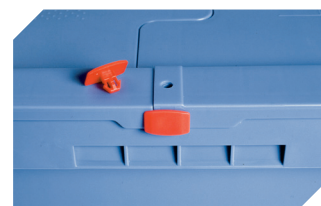

# Mehrwegbehälter MB - Rippenboden, mit anschnarntem zweiteiligem Klappdeckel MBD86321R | Zubehör

**Plomben**  
MBP1 - für BITOBOX MB  
**6-10810**

**Etikettenabdeckungen**  
für Mehrwegbehälter MB  
B 60 x H 80.4 mm  
**6-15244**

**Verbindungsclips**  
**6-15625**

**Plomben**  
MBP2 - für BITOBOX MB  
**6-15705**

**Plomben**  
MBP2-L - für BITOBOX MB, XL, SL  
**6-19162**

**Kufensets**  
für Mehrwegbehälter MB  
L 800 x B 600 mm  
**6-19330**

**Transportroller**  
für Mehrwegbehälter 800 x 400 mm  
und 800 x 600 mm  
L 720 x B 540 mm  
**6-19439**

**Verschluss-Clips**  
für BITOBOX MB  
**6-20299**

**Etikettentaschen**  
selbstklebend  
2 Seiten offen  
L 145 x B 100 mm  
**46-21108**