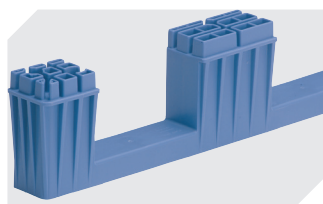

# Mehrwegbehälter MB - Rippenboden, mit anschnarntem zweiteiligem Klappdeckel MBD86321R | Zubehör

**Plomben**  
MBP1 - für BITOBOX MB  
**6-10810**

**Etikettenabdeckungen**  
für Mehrwegbehälter MB  
B 60 x H 80.4 mm  
**6-15244**

**Verbindungsclips**  
**6-15625**

**Plomben**  
MBP2 - für BITOBOX MB  
**6-15705**

**Plomben**  
MBP2-L - für BITOBOX MB, XL, SL  
**6-19162**

**Kufensets**  
für Mehrwegbehälter MB  
L 800 x B 600 mm  
**6-19330**

**Transportroller**  
für Mehrwegbehälter 800 x 400 mm  
und 800 x 600 mm  
L 720 x B 540 mm  
**6-19439**

**Verschluss-Clips**  
für BITOBOX MB  
**6-20299**

**Etikettentaschen**  
selbstklebend  
2 Seiten offen  
L 145 x B 100 mm  
**46-21108**