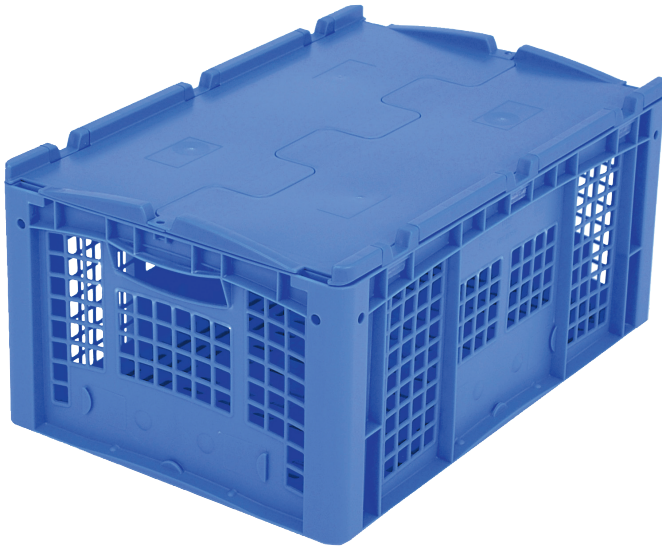

Eurostapelbehälter XL, mit durchbrochenem Boden und Wänden

XLD64273 | Datenblatt

Pos. Abmessungen, Toleranzen nach DIN 16901

A	Außenlänge oben	600 mm
B	Außenbreite oben	400 mm
C	Höhe	288 mm

Eigenschaften	*Belastungsangaben nach EN 13117
Eigengewicht	2,93 kg
*Auflast	300 kg
*Inhaltsbelastung	35 kg
Volumen	50 Liter
Garantie	5 year BITO QUALITY
ESD	ESD auf Anfrage
Temperaturbeständigkeit	-20°C bis +80°C
Lebensmittelecht	✓
Material	PP
Lagerartikel	✓
Stück/VE	1
Farbe	blau
Bestell-Nr.	43-18496

Weitere Farben / Sonderfarben auf Anfrage

Abmessungen, Toleranzen nach DIN 16901

Außenlänge oben	600 mm
Außenbreite oben	400 mm
Höhe	288 mm
Innenlänge oben	568 mm
Innenbreite oben	368 mm
Innenlänge unten	559 mm
Innenbreite unten	359 mm
Innenhöhe	252 mm
Bedruckung	
Spritzprägung Längsseite	25 x 180 mm

Information & Service
www.bito.com

BITO
 LAGERTECHNIK

Eurostapelbehälter XL, mit durchbrochenem Boden und Wänden

XLD64273 | Zubehör

Plomben
für Eurostapelbehälter XL und
Kleinladungsträger KLT
9-16271

Palettenabdeckhauben
L 1220 x B 820 mm
9-18421

Transportroller
Material Rad: Gummi
L 620 x B 420 mm
43-21883

Griffverschlüsse
für Eurostapelbehälter XL Höhe 170,
220 und 270 mm
43-31450