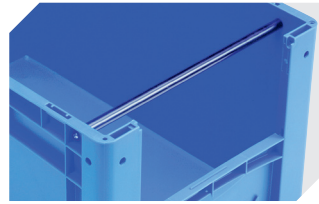

Weitere Farben / Sonderfarben auf Anfrage

Information & Service
www.bito.com

BITO
 LAGERTECHNIK

Eurostapelbehälter XL, mit stirnseitiger Sicht-/Entnahmeöffnung XL43224 | Zubehör

Etiketten
für BITOBOX XL und KLT mit einer
Mindesthöhe von 170 mm
B 210 x H 74 mm
43-14557

Transportroller
Material Rad: PP
L 620 x B 420 mm
43-1491

Sichtscheiben
für Eurostapelbehälter XL
43-18584

Etikettenabdeckungen
für Eurostapelbehälter XL und
Kleinladungsträger KLT
B 209 x H 67 mm
9-20053

Auflagedeckel
für Eurostapelbehälter XL
L 400 x B 300 mm
43-20303

Griffverschlüsse
für Eurostapelbehälter XL Höhe 170,
220 und 270 mm
43-31450

Tragestangen
für Eurostapelbehälter XL
für Eurostapelbehälter BN
L 267 x Ø 15 mm
43-9409