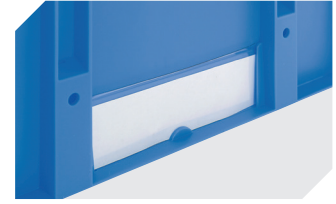

Weitere Farben / Sonderfarben auf Anfrage

Information & Service
www.bito.com

BITO
 LAGERTECHNIK

Eurostapelbehälter XL, mit stirnseitiger Sicht-/Entnahmeöffnung XL43224 | Zubehör

Etiketten
für BITOBOX XL und KLT mit einer
Mindesthöhe von 170 mm
B 210 x H 74 mm
43-14557

Transportroller
Material Rad: PP
L 620 x B 420 mm
43-1491

Sichtscheiben
für Eurostapelbehälter XL
43-18584

Etikettenabdeckungen
für Eurostapelbehälter XL und
Kleinladungsträger KLT
B 209 x H 67 mm
9-20053