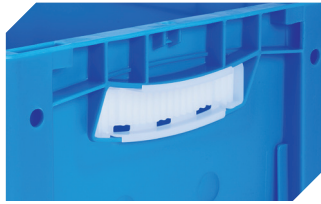

Weitere Farben / Sonderfarben auf Anfrage

Information & Service
www.bito.com

BITO
 LAGERTECHNIK

Eurostapelbehälter XL, mit stirnseitiger Sicht-/Entnahmeöffnung XL43224 | Zubehör

Etiketten
für BITOBOX XL und KLT mit einer
Mindesthöhe von 170 mm
B 210 x H 74 mm
43-14557

Transportroller
Material Rad: PP
L 620 x B 420 mm
43-1491

Sichtscheiben
für Eurostapelbehälter XL
43-18584

Etikettenabdeckungen
für Eurostapelbehälter XL und
Kleinladungsträger KLT
B 209 x H 67 mm
9-20053

Auflagedeckel
für Eurostapelbehälter XL
L 400 x B 300 mm
43-20303

Griffverschlüsse
für Eurostapelbehälter XL Höhe 170,
220 und 270 mm
43-31450

Tragestangen
für Eurostapelbehälter XL
für Eurostapelbehälter BN
L 267 x Ø 15 mm
43-9409