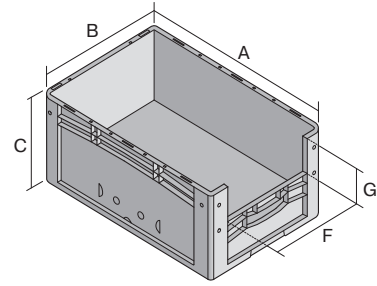

Eurostapelbehälter XL, mit stirnseitiger Sicht-/Entnahmeöffnung

XL43224 | Datenblatt

Pos. Abmessungen, Toleranzen nach DIN 16901

Pos.	Abmessungen, Toleranzen nach DIN 16901	
A	Außenlänge oben	400 mm
B	Außenbreite oben	300 mm
C	Höhe	220 mm
F	Breite der Sicht-/Entnahmeöffnung	212 mm
G	Höhe der Sicht-/Entnahmeöffnung	106 mm

Eigenschaften	*Belastungsangaben nach EN 13117
Eigengewicht	1,10 kg
*Auflast	200 kg
*Inhaltsbelastung	20 kg
Volumen	19 Liter
Garantie	5 year BITO QUALITY
ESD	ESD auf Anfrage
Temperaturbeständigkeit	-20°C bis +90°C
Lebensmittelecht	✓
Material	PP
Lagerartikel	✓
Stück/VE	1
Farbe	blau
Bestell-Nr.	43-14982

Abmessungen, Toleranzen nach DIN 16901

Außenlänge oben	400 mm
Außenbreite oben	300 mm
Höhe	220 mm
Innenlänge oben	368 mm
Innenbreite oben	268 mm
Innenhöhe	217 mm
Sicht-/Entnahmeöffnung B x H	212 x 106 mm

Weitere Farben / Sonderfarben auf Anfrage

Information & Service
www.bito.com

BITO
 LAGERTECHNIK

Eurostapelbehälter XL, mit stirnseitiger Sicht-/Entnahmeöffnung XL43224 | Zubehör

Etiketten
für BITOBOX XL und KLT mit einer
Mindesthöhe von 170 mm
B 210 x H 74 mm
43-14557