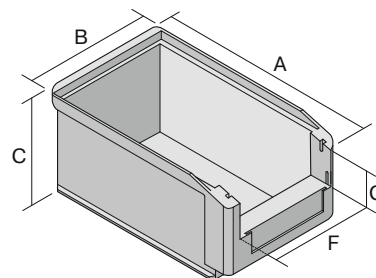

Sichtlagerkästen SK SK1095 | Datenblatt

Pos. Abmessungen, Toleranzen nach DIN 16901

Pos.	Abmessungen, Toleranzen nach DIN 16901	
A	Außenlänge oben	85 mm
B	Außenbreite oben	102 mm
C	Höhe	50 mm
F	Breite der Sicht-/Entnahmeöffnung	77 mm
G	Höhe der Sicht-/Entnahmeöffnung	21 mm

Eigenschaften *Belastungsangaben nach EN 13117

Eigengewicht	0,04 kg
*Inhaltsbelastung	1 kg
Volumen	0,25 Liter
Garantie	5 year BITO QUALITY
ESD	ESD auf Anfrage
Temperaturbeständigkeit	-20°C bis +90°C
Lebensmittelecht	✓
Material	PP
Lagerartikel	✓
Stück/Palette	3360
Stück/VE	60
Farbe	gelb
Bestell-Nr.	2-19580

Weitere Farben/Sonderfarben auf Anfrage

Abmessungen Toleranzen nach DIN 16901

Außenlänge oben	85 mm
Außenbreite oben	102 mm
Höhe	50 mm
Innenlänge oben	69 mm
Innenbreite oben	90 mm
Innenlänge unten	66 mm
Innenbreite unten	86 mm
Innenhöhe	43 mm
Stapelhöhe	46 mm
Höhe unter dem Griff	10 mm
Sicht-/Entnahmeöffnung B x H	77 x 21 mm
Etikettengröße L x B	68,5 x 12,5 mm

Bedruckung

Tampondruck Rückseite	60 x 20 mm
Tampondruck Längsseite	50 x 20 mm
Spritzprägung Längsseite	30 x 20 mm

Information & Service
www.bito.com

BITO
LAGERTECHNIK

Sichtlagerkästen SK SK1095 | Zubehör

Verschlussdeckel
für Sichtlagerkästen SK
L 71 x B 97/76 mm
2-19545