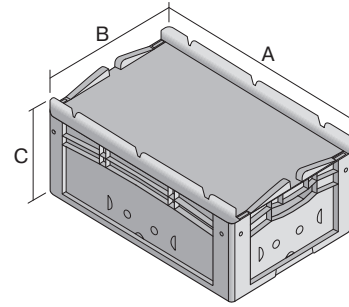

Eurostapelbehälter XL, mit einteiligem Klappdeckel und Schnappverschluss

XL64321ASDV | Datenblatt

Pos. Abmessungen, Toleranzen nach DIN 16901

A	Außenlänge oben	600 mm
B	Außenbreite oben	400 mm
C	Höhe	338 mm

Eigenschaften

Eigengewicht	3,50 kg
*Auflast	300 kg
*Inhaltsbelastung	20 kg
Volumen	6l Liter
Garantie	5 year BITO QUALITY
ESD	ESD auf Anfrage
Temperaturbeständigkeit	-20°C bis +80°C
Lebensmittelecht	✓
Material	PP
Lagerartikel	✓
Stück/VE	1
Farbe	rot
Bestell-Nr.	43-22265

*Belastungsangaben nach EN 13117 bei 23°C Umgebungstemperatur

Abmessungen, Toleranzen nach DIN 16901

Außenlänge oben	600 mm
Außenbreite oben	400 mm
Höhe	338 mm
Innenlänge oben	568 mm
Innenbreite oben	368 mm
Innenlänge unten	559 mm
Innenbreite unten	359 mm
Innenhöhe	316 mm

Bedruckung

Tampondruck Vorderseite	100 x 250 mm
Tampondruck Rückseite	100 x 250 mm
Tampondruck Längsseite	100 x 250 mm
Heißprägung Vorderseite	100 x 250 mm
Heißprägung Rückseite	100 x 250 mm
Heißprägung Längsseite	100 x 250 mm
Spritzprägung Längsseite	25 x 100 mm