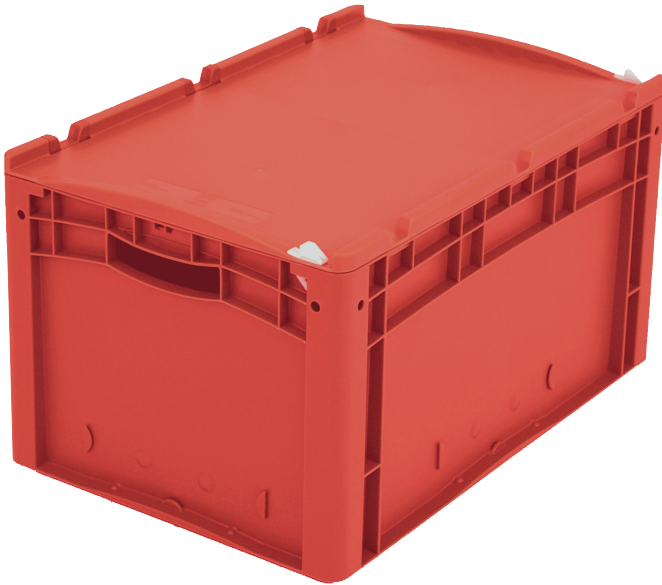

Eurostapelbehälter XL, mit einteiligem Klappdeckel und Schnappverschluss

XL64321ASDV | Datenblatt

Pos. Abmessungen, Toleranzen nach DIN 16901

A	Außenlänge oben	600 mm
B	Außenbreite oben	400 mm
C	Höhe	338 mm

Eigenschaften

Eigengewicht	3,50 kg
*Auflast	300 kg
*Inhaltsbelastung	20 kg
Volumen	6l Liter
Garantie	5 year BITO QUALITY
ESD	ESD auf Anfrage
Temperaturbeständigkeit	-20°C bis +80°C
Lebensmittelecht	✓
Material	PP
Lagerartikel	✓
Stück/VE	1
Farbe	rot
Bestell-Nr.	43-22265

*Belastungsangaben nach EN 13117 bei 23°C Umgebungstemperatur

Abmessungen, Toleranzen nach DIN 16901

Außenlänge oben	600 mm
Außenbreite oben	400 mm
Höhe	338 mm
Innenlänge oben	568 mm
Innenbreite oben	368 mm
Innenlänge unten	559 mm
Innenbreite unten	359 mm
Innenhöhe	316 mm

Information & Service
www.bito.com

BITO
 LAGERTECHNIK

Eurostapelbehälter XL, mit einteiligem Klappdeckel und Schnappverschluss **XL64321ASDV** | Zubehör

Palettenabdeckhauben
L 1220 x B 820 mm
9-18421

Transportroller
Material Rad: Gummi
L 620 x B 420 mm
43-21883