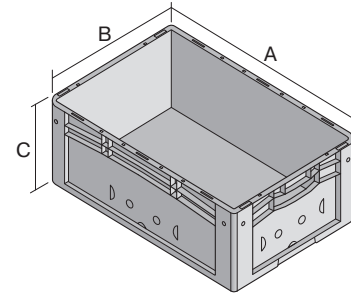

Eurostapelbehälter XL, Standardausführung XL64421 | Datenblatt

Pos. Abmessungen, Toleranzen nach DIN 16901

Pos.	Abmessungen, Toleranzen nach DIN 16901	
A	Außenlänge oben	600 mm
B	Außenbreite oben	400 mm
C	Höhe	420 mm

Eigenschaften	*Belastungsangaben nach EN 13117
Eigengewicht	2,98 kg
*Auflast	300 kg
*Inhaltsbelastung	20 kg
Volumen	82 Liter
Garantie	5 year BITO QUALITY
ESD	ESD auf Anfrage
Temperaturbeständigkeit	-20°C bis +80°C
Lebensmittelecht	✓
Material	PP
Lagerartikel	✓
Stück/VE	1
Farbe	rot
Bestell-Nr.	43-14513

Weitere Farben / Sonderfarben auf Anfrage

Abmessungen, Toleranzen nach DIN 16901

Außenlänge oben	600 mm
Außenbreite oben	400 mm
Höhe	420 mm
Innenlänge oben	568 mm
Innenbreite oben	368 mm
Innenlänge unten	559 mm
Innenbreite unten	359 mm
Innenhöhe	416 mm

Bedruckung

Tampondruck Vorderseite	100 x 250 mm
Tampondruck Rückseite	100 x 250 mm
Tampondruck Längsseite	100 x 250 mm
Heißprägung Vorderseite	100 x 250 mm
Heißprägung Rückseite	100 x 250 mm
Heißprägung Längsseite	100 x 250 mm
Spritzprägung Längsseite	25 x 100 mm