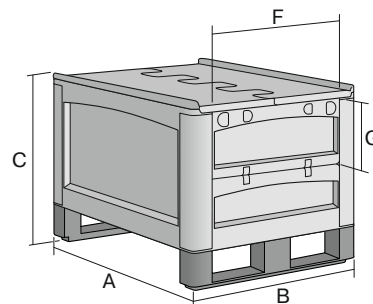

# Schwerlastbehälter SL, stirnseitige Entnahmeklappe, anscharnierter zweiteiliger Klappdeckel

## SLDK86624K | Datenblatt

Pos. Abmessungen, Toleranzen nach DIN 16901

Pos.	Abmessungen, Toleranzen nach DIN 16901	
A	Außenlänge oben	800 mm
B	Außenbreite oben	600 mm
C	Höhe	741 mm

Eigenschaften	*Belastungsangaben nach EN 13117
Eigengewicht	20,00 kg
*Auflast	1500 kg
*Inhaltsbelastung	500 kg
Volumen	223 Liter
Wasserablaulöcher	auf Anfrage
Garantie	5 year BITO QUALITY
ESD	ESD
Lebensmittelecht	✓
Material	PP
Lagerartikel	-
Stück/Palette	6
Stück/VE	1
Farbe	grau
Bestell-Nr.	52-30371

Weitere Farben / Sonderfarben auf Anfrage

Abmessungen, Toleranzen nach DIN 16901	
Außenlänge oben	800 mm
Außenbreite oben	600 mm
Höhe	741 mm
Innenlänge oben	739 mm
Innenbreite oben	539 mm
Innenlänge unten	725 mm
Innenbreite unten	525 mm
Innenhöhe	573 mm
Stapelhöhe	2880 mm
Etikettengröße L x B	210 x 60 mm

Bedruckung	
Tampondruck Vorderseite	250 x 100 mm
Tampondruck Längsseite	250 x 100 mm
Siebdruck Vorderseite	260 x 100 mm
Siebdruck Längsseite	460 x 100 mm
Heißprägung Vorderseite	250 x 100 mm
Heißprägung Längsseite	250 x 100 mm