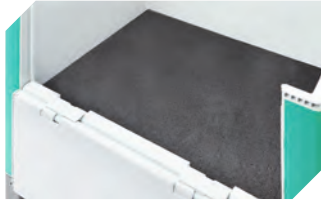

Antirutschmatten
für Schwerlastbehälter SL
L 720 x B 520 x H 8 mm
52-30380