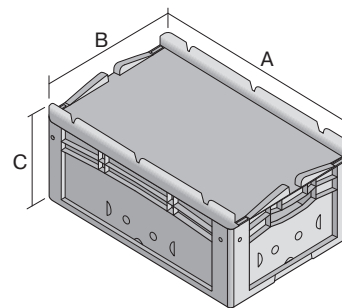

Bacs gerbables norme Europe, série XL, avec couvercle monté sur charnières à l'arrière et clips de fermeture à l'avant

## XL64421ASDV | Fiche technique

Pos. Dimensions, tolérances conformes à la norme DIN 16901

| Pos. | Dimensions, tolérances conformes à la norme DIN 16901 |        |
|------|-------------------------------------------------------|--------|
| A    | Longueur extérieure au bord sup.                      | 600 mm |
| B    | Largeur extérieure au bord sup.                       | 400 mm |
| C    | Hauteur                                               | 438 mm |

### Caractéristiques produit

\* Charges selon la norme EN 13117

|                      |                         |
|----------------------|-------------------------|
| Poids propre         | 4,07 kg                 |
| Capacité de gerbage* | 300 kg                  |
| *Capacité de charge  | 20 kg                   |
| Volume               | 82 litres               |
| Garantie             | 5 year BITO QUALITY     |
| ESD                  | Version ESD sur demande |
| Résistance thermique | -20°C à +90°C           |
| Sécurité alimentaire | ✓                       |
| Matériau             | PP                      |
| Article en stock     | ✓                       |
| pcs/lot              | 1                       |
| coloris              | rouge                   |
| Réf.                 | 43-22266                |

### Dimensions, tolérances conformes à la norme DIN 16901

|                                       |        |
|---------------------------------------|--------|
| Longueur extérieure au bord sup.      | 600 mm |
| Largeur extérieure au bord sup.       | 400 mm |
| Hauteur                               | 438 mm |
| Longueur intérieure au bord supérieur | 568 mm |
| Largeur intérieure au bord sup.       | 368 mm |
| Longueur intérieure à la base         | 559 mm |
| Largeur intérieure à la base          | 359 mm |
| Hauteur intérieure                    | 416 mm |