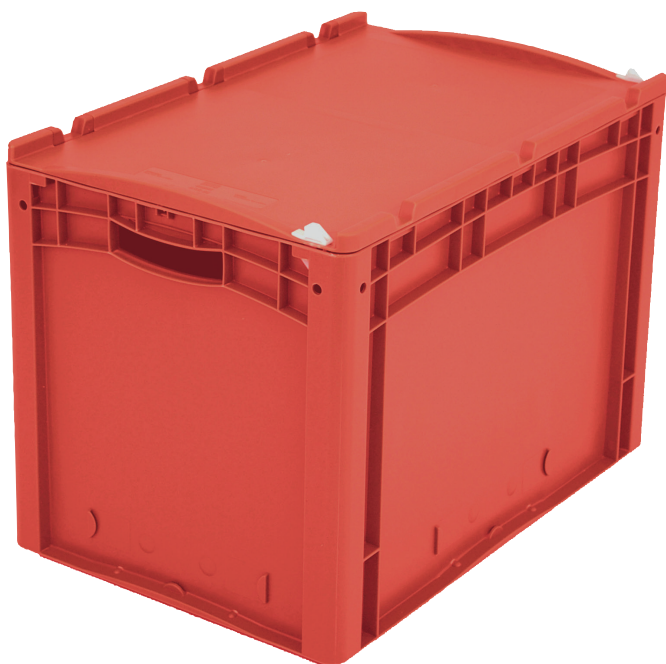

Bacs gerbables norme Europe, série XL, avec couvercle monté sur charnières à l'arrière et clips de fermeture à l'avant

## XL64421ASDV | Fiche technique

Pos. Dimensions, tolérances conformes à la norme DIN 16901

| Pos. | Dimensions, tolérances conformes à la norme DIN 16901 |        |
|------|-------------------------------------------------------|--------|
| A    | Longueur extérieure au bord sup.                      | 600 mm |
| B    | Largeur extérieure au bord sup.                       | 400 mm |
| C    | Hauteur                                               | 438 mm |

### Caractéristiques produit

\* Charges selon la norme EN 13117

|                      |                         |
|----------------------|-------------------------|
| Poids propre         | 4,07 kg                 |
| Capacité de gerbage* | 300 kg                  |
| *Capacité de charge  | 20 kg                   |
| Volume               | 82 litres               |
| Garantie             | 5 year BITO QUALITY     |
| ESD                  | Version ESD sur demande |
| Résistance thermique | -20°C à +90°C           |
| Sécurité alimentaire | ✓                       |
| Matériau             | PP                      |
| Article en stock     | ✓                       |
| pcs/lot              | 1                       |
| coloris              | rouge                   |
| Réf.                 | 43-22266                |