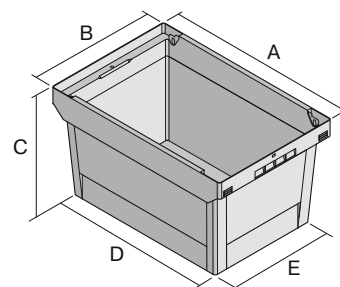

Bacs de distribution, série MB, avec barres de gerbage rabattables prémontées

MBB64221 | Fiche technique

Pos. Dimensions, tolérances conformes à la norme DIN 16901

Pos.	Dimensions, tolérances conformes à la norme DIN 16901	
A	Longueur extérieure au bord sup.	600 mm
B	Largeur extérieure au bord sup.	400 mm
C	Hauteur	223 mm
D	Longueur ext. base	505 mm
E	Largeur ext. base	335 mm

Caractéristiques produit	* Charges selon la norme EN 13117
Poids propre	2,08 kg
Capacité de gerbage*	200 kg
*Capacité de charge volume	30 kg 38 litres
Garantie	5 year BITO QUALITY
ESD	Version ESD sur demande
Résistance thermique	-20°C à +90°C
Qualité alimentaire	✓
Matériau	PP
Article en stock	✓
Pièces/palette	136
pcs/lot	1
Coloris	bleu-gris
Réf.	6-11113

Autres coloris / coloris spéciaux disponibles sur demande

Dimensions, tolérances conformes à la norme DIN 16901	
Longueur extérieure au bord sup.	600 mm
Largeur extérieure au bord sup.	400 mm
Hauteur	223 mm
Longueur intérieure au bord supérieur	498 mm
Largeur intérieure au bord sup.	329 mm
Longueur intérieure à la base	498 mm
Largeur intérieure à la base	329 mm
Hauteur rebord de gerbage	50 mm

Marquage	
Marquage par tamponnage en façade	240 x 90 mm
Marquage par tamponnage au dos	240 x 90 mm
Marquage par tamponnage grand côté	250 x 90 mm
Marquage par sérigraphie en façade	210 x 50 mm
Marquage par sérigraphie au dos	210 x 50 mm
Marquage par sérigraphie grand côté	380 x 60 mm
Marquage à chaud en façade	240 x 90 mm
Marquage à chaud au dos	240 x 90 mm
Marquage à chaud grand côté	250 x 90 mm
Marquage par injection grand côté	235 x 25 mm