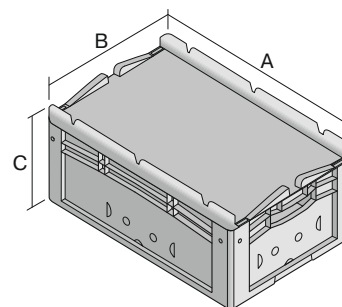

Eurostapelbehälter XL, mit einteiligem Klappdeckel und Schnappverschluss

XL43171ASDV | Datenblatt

Pos. Abmessungen, Toleranzen nach DIN 16901

A	Außenlänge oben	400 mm
B	Außenbreite oben	300 mm
C	Höhe	188 mm

Eigenschaften	*Belastungsangaben nach EN 13117
Eigengewicht	1,44 kg
*Auflast	250 kg
*Inhaltsbelastung	30 kg
Volumen	14 Liter
Garantie	5 year BITO QUALITY
ESD	ESD auf Anfrage
Temperaturbeständigkeit	-20°C bis +90°C
Lebensmittelecht	✓
Material	PP
Lagerartikel	✓
Stück/VE	1
Farbe	blau
Bestell-Nr.	43-22259

Abmessungen, Toleranzen nach DIN 16901	
Außenlänge oben	400 mm
Außenbreite oben	300 mm
Höhe	188 mm
Innenlänge oben	368 mm
Innenbreite oben	268 mm
Innenlänge unten	359 mm
Innenbreite unten	259 mm
Innenhöhe	167 mm
Bedruckung	
Tampondruck Längsseite	30 x 230 mm
Heißprägung Längsseite	30 x 230 mm
Spritzprägung Längsseite	25 x 135 mm

Weitere Farben / Sonderfarben auf Anfrage

Information & Service
www.bito.com

BITO
 LAGERTECHNIK

Eurostapelbehälter XL, mit einteiligem Klappdeckel und Schnappverschluss

XL43171ASDV | Zubehör

Palettenabdeckhauben
L 1220 x B 820 mm
9-18421