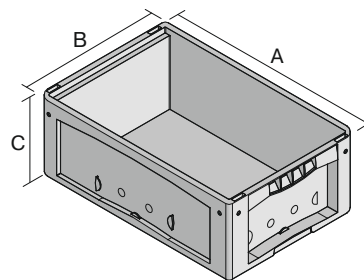

Kleinladungsträger KLT mit Doppelboden, mit anschnarntem zweiteiligem Klappdeckel KLTD64270D | Datenblatt

Pos. Abmessungen, Toleranzen nach DIN 16901

A	Außenlänge oben	600 mm
B	Außenbreite oben	400 mm
C	Höhe	288 mm

Eigenschaften	*Belastungsangaben nach EN 13117
Eigengewicht	4,37 kg
*Auflast	500 kg
*Inhaltsbelastung	75 kg
Volumen	45 Liter
Garantie	5 year BITO QUALITY
ESD	ESD auf Anfrage
Temperaturbeständigkeit	-20°C bis +60°C
Lebensmittelecht	✓
Material	PP
Lagerartikel	-
Stück/VE	1
Farbe	türkis
Bestell-Nr.	9-17511

Abmessungen, Toleranzen nach DIN 16901

Außenlänge oben	600 mm
Außenbreite oben	400 mm
Höhe	288 mm
Innenlänge oben	541 mm
Innenbreite oben	368 mm
Innenhöhe	250 mm

Weitere Farben / Sonderfarben auf Anfrage

Information & Service
www.bito.com

BITO
LAGERTECHNIK

Kleinladungsträger KLT mit Doppelboden, mit anscharniertem zweiteiligem Klappdeckel KLTD64270D | Zubehör

Schließsysteme BS
für Kleinladungsträger KLT
7-14434