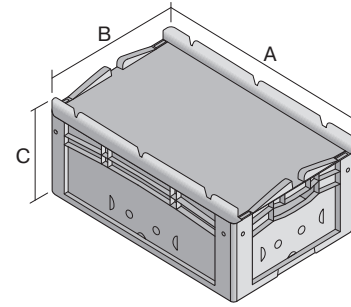

Eurostapelbehälter XL, mit einteiligem Klappdeckel und Schnappverschluss

XL43171ASDV | Datenblatt

Pos. Abmessungen, Toleranzen nach DIN 16901

Pos.	Abmessungen, Toleranzen nach DIN 16901	
A	Außenlänge oben	400 mm
B	Außenbreite oben	300 mm
C	Höhe	188 mm

Eigenschaften	*Belastungsangaben nach EN 13117
Eigengewicht	1,55 kg
*Auflast	250 kg
*Inhaltsbelastung	30 kg
Volumen	14 Liter
Garantie	5 year BITO QUALITY
ESD	ESD auf Anfrage
Temperaturbeständigkeit	-20°C bis +90°C
Lebensmittelecht	✓
Material	PP
Lagerartikel	✓
Stück/VE	1
Farbe	blau
Bestell-Nr.	43-22259

Abmessungen, Toleranzen nach DIN 16901

Außenlänge oben	400 mm
Außenbreite oben	300 mm
Höhe	188 mm
Innenlänge oben	368 mm
Innenbreite oben	268 mm
Innenlänge unten	359 mm
Innenbreite unten	259 mm
Innenhöhe	167 mm

Bedruckung

Tampondruck Längsseite	30 x 230 mm
Heißprägung Längsseite	30 x 230 mm
Spritzprägung Längsseite	25 x 135 mm

Weitere Farben / Sonderfarben auf Anfrage

Information & Service
www.bito.com

BITO
LAGERTECHNIK