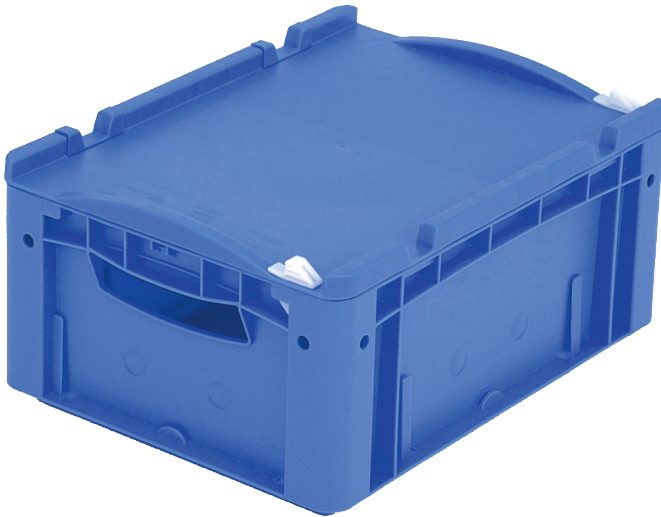

Eurostapelbehälter XL, mit einteiligem Klappdeckel und Schnappverschluss

XL43171ASDV | Datenblatt

Pos. Abmessungen, Toleranzen nach DIN 16901

Pos.	Abmessungen, Toleranzen nach DIN 16901	
A	Außenlänge oben	400 mm
B	Außenbreite oben	300 mm
C	Höhe	188 mm

Eigenschaften	*Belastungsangaben nach EN 13117
Eigengewicht	1,55 kg
*Auflast	250 kg
*Inhaltsbelastung	30 kg
Volumen	14 Liter
Garantie	5 year BITO QUALITY
ESD	ESD auf Anfrage
Temperaturbeständigkeit	-20°C bis +90°C
Lebensmittelecht	✓
Material	PP
Lagerartikel	✓
Stück/VE	1
Farbe	blau
Bestell-Nr.	43-22259

Bedruckung

Tampondruck Längsseite	30 x 230 mm
Heißprägung Längsseite	30 x 230 mm
Spritzprägung Längsseite	25 x 135 mm

Weitere Farben / Sonderfarben auf Anfrage

Information & Service
www.bito.com

BITO
LAGERTECHNIK

Eurostapelbehälter XL, mit einteiligem Klappdeckel und Schnappverschluss **XL43171ASDV** | Zubehör

Palettenabdeckhauben
L 1220 x B 820 mm
9-18421

Griffverschlüsse
für Eurostapelbehälter XL Höhe 170,
220 und 270 mm
43-31450