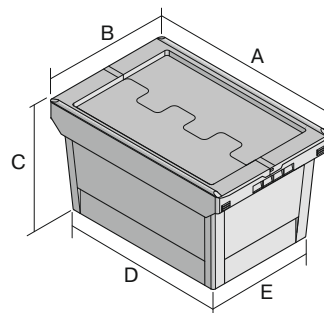

Mehrwegbehälter MB, mit Schließsystem MBD86421R BS1 | Datenblatt

Pos. Abmessungen, Toleranzen nach DIN 16901

A	Außenlänge oben	800 mm
B	Außenbreite oben	600 mm
C	Höhe	453 mm
D	Bodenlänge außen	690 mm
E	Bodenbreite außen	508 mm

Eigenschaften	*Belastungsangaben nach EN 13117
Eigengewicht	8,79 kg
*Aufflast	300 kg
*Inhaltsbelastung	50 kg
Volumen	147 Liter
ESD	–
Lebensmittelecht	–
Material	PP
Lagerartikel	–
Stück/VE	1
Farbe	taubenblau
Bestell-Nr.	6-20292

Weitere Farben / Sonderfarben auf Anfrage

Abmessungen, Toleranzen nach DIN 16901	
Außenlänge oben	800 mm
Außenbreite oben	600 mm
Höhe	453 mm

Information & Service
www.bito.com

BITO
LAGERTECHNIK

Mehrwegbehälter MB, mit Schließsystem **MBD86421R BS1** | Zubehör