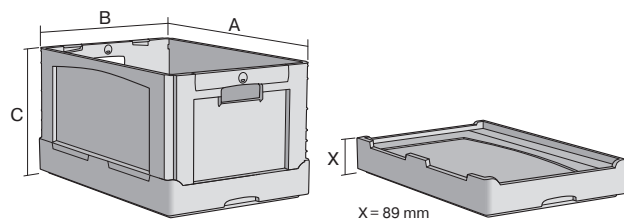

La BITOBOX pliable EQ - à poignée ouverte, à fond lisse

EQ64281 | Fiche technique

Pos. Dimensions, tolérances conformes à la norme DIN 16901

Pos.	Dimensions, tolérances conformes à la norme DIN 16901	
A	Longueur extérieure au bord sup.	600 mm
B	Largeur extérieure au bord sup.	400 mm
C	Hauteur	285 mm

Caractéristiques produit * Charges selon la norme EN 13117

Poids propre	2,42 kg
Capacité de gerbage*	180 kg
*Capacité de charge	20 kg
Volume	58 litres

Garantie	5 year BITO QUALITY
ESD	No
Résistance thermique	-20°C à +80°C
Sécurité alimentaire	✓
Matériau	PP

Article en stock	-
pcs/lot	1
coloris	orange/gris
Réf.	51-31452

Autres coloris / coloris spéciaux disponibles sur demande

Dimensions, tolérances conformes à la norme DIN 16901

Longueur extérieure au bord sup.	600 mm
Largeur extérieure au bord sup.	400 mm
Hauteur	285 mm
Longueur intérieure au bord supérieur	568 mm
Largeur intérieure au bord sup.	368 mm
Longueur intérieure à la base	557 mm
Largeur intérieure à la base	357 mm
Hauteur intérieure	281 mm

Information & Service
www.bitocom

BITO
LAGERTECHNIK

La BITOBOX pliable EQ - à poignée ouverte, à fond lisse

EQ64281 | Accessoires

Plateaux roulants
matériel des roues : PP
l 620 x l 420 mm
43-1491

Scellés de sécurité avec marquage laser
pour bacs pliables BITO EQ
51-31666