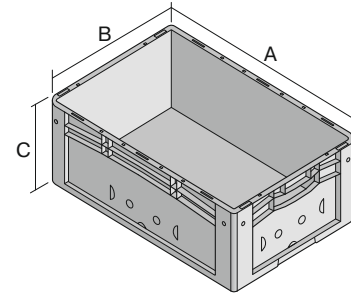

# Eurostapelbehälter XL, mit durchbrochenem Boden und Wänden

## XL64323 | Datenblatt

Pos. Abmessungen, Toleranzen nach DIN 16901

A	Außenlänge oben	600 mm
B	Außenbreite oben	400 mm
C	Höhe	320 mm

Eigenschaften	*Belastungsangaben nach EN 13117
Eigengewicht	2,30 kg
*Auflast	300 kg
*Inhaltsbelastung	35 kg
Volumen	59 Liter
Garantie	5 year BITO QUALITY
ESD	ESD auf Anfrage
Temperaturbeständigkeit	-20°C bis +90°C
Lebensmittelecht	✓
Material	PP
Lagerartikel	✓
Stück/VE	1
Farbe	blau
Bestell-Nr.	43-18499

Abmessungen, Toleranzen nach DIN 16901	
Außenlänge oben	600 mm
Außenbreite oben	400 mm
Höhe	320 mm
Innenlänge oben	568 mm
Innenbreite oben	368 mm
Innenlänge unten	559 mm
Innenbreite unten	359 mm
Innenhöhe	302 mm
Bedruckung	
Spritzprägung Längsseite	25 x 100 mm

# Eurostapelbehälter XL, mit durchbrochenem Boden und Wänden **XL64323** | Zubehör

**Palettenabdeckhauben**  
L 1220 x B 820 mm  
**9-18421**

**Auflagedeckel**  
für Eurostapelbehälter XL  
L 600 x B 400 mm  
**43-20301**