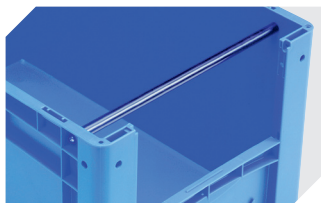

Tragestangen
für Eurostapelbehälter XL
für Eurostapelbehälter BN
L 267 mm
43-9408