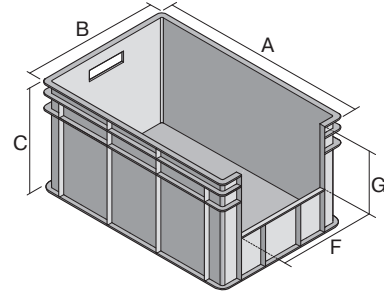

# Eurostapelbehälter BN, mit stirnseitiger Sicht-/Entnahmeöffnung

## BN6424 | Datenblatt

Pos. Abmessungen, Toleranzen nach DIN 16901

Pos.	Abmessungen, Toleranzen nach DIN 16901	
A	Außenlänge oben	600 mm
B	Außenbreite oben	400 mm
C	Höhe	215 mm
F	Breite der Sicht-/Entnahmeöffnung	310 mm
G	Höhe der Sicht-/Entnahmeöffnung	117 mm

Eigenschaften	*Belastungsangaben nach EN 13117
Eigengewicht	2,11 kg
*Auflast	250 kg
*Inhaltsbelastung	40 kg
Volumen	42 Liter
Garantie	5 year BITO QUALITY
ESD	ESD auf Anfrage
Temperaturbeständigkeit	-20°C bis +80°C
Lebensmittelecht	✓
Material	PP
Lagerartikel	✓
Stück/VE	1
Farbe	blau
Bestell-Nr.	4-1290

Weitere Farben / Sonderfarben auf Anfrage

Abmessungen, Toleranzen nach DIN 16901

Außenlänge oben	600 mm
Außenbreite oben	400 mm
Höhe	215 mm
Innenlänge oben	560 mm
Innenbreite oben	360 mm
Innenhöhe	211 mm
Sicht-/Entnahmeöffnung B x H	310 x 117 mm