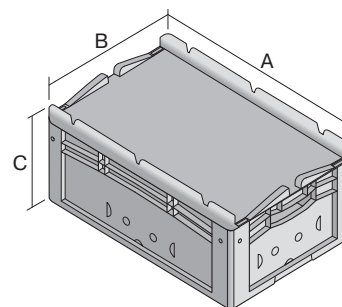

Bacs gerbables norme Europe, série XL, avec couvercle monté sur charnières à l'arrière et clips de fermeture à l'avant

## XL32171ASDV | Fiche technique

Pos. Dimensions, tolérances conformes à la norme DIN 16901

Pos.	Dimensions, tolérances conformes à la norme DIN 16901	
A	Longueur extérieure au bord sup.	300 mm
B	Largeur extérieure au bord sup.	200 mm
C	Hauteur	188 mm

Caractéristiques produit \* Charges selon la norme EN 13117

Poids propre 0,93 kg

\*Capacité de charge 15 kg

Volume 6 litres

Garantie 5 year BITO QUALITY

ESD Version ESD sur demande

Résistance thermique -20°C à +80°C

Largeur extérieure au bord sup. 200 mm

Hauteur 188 mm

Longueur intérieure au bord supérieur 268 mm

Largeur intérieure au bord sup. 168 mm

Hauteur intérieure 167 mm

Autres coloris / coloris spéciaux disponibles sur demande