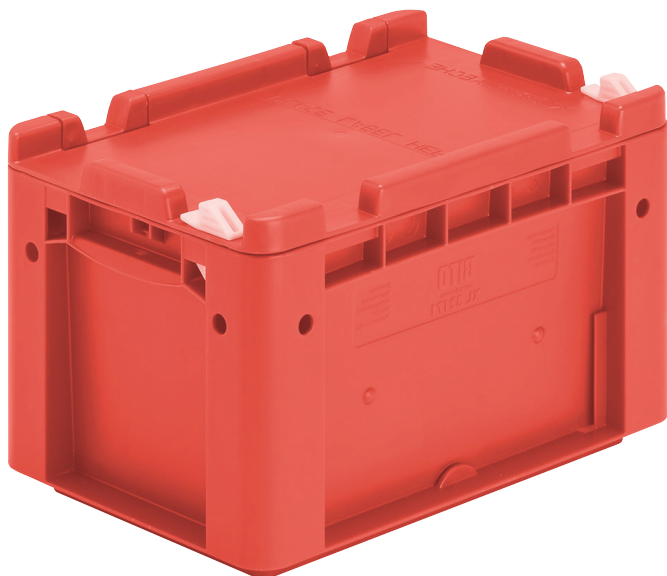

Bacs gerbables norme Europe, série XL, avec couvercle monté sur charnières à l'arrière et clips de fermeture à l'avant

## XL32171ASDV | Fiche technique

Pos. Dimensions, tolérances conformes à la norme DIN 16901

Pos.	Dimensions, tolérances conformes à la norme DIN 16901	
A	Longueur extérieure au bord sup.	300 mm
B	Largeur extérieure au bord sup.	200 mm
C	Hauteur	188 mm

Caractéristiques produit \* Charges selon la norme EN 13117

Poids propre 0,93 kg

\*Capacité de charge 15 kg

Volume 6 litres

Garantie 5 year BITO QUALITY

ESD Version ESD sur demande

Résistance thermique -20°C à +80°C

Sécurité alimentaire ✓

Matériau PP

Article en stock ✓

pcs/lot 1

coloris rouge

Réf. 43-30412

Dimensions, tolérances conformes à la norme DIN 16901

Longueur extérieure au bord sup. 300 mm