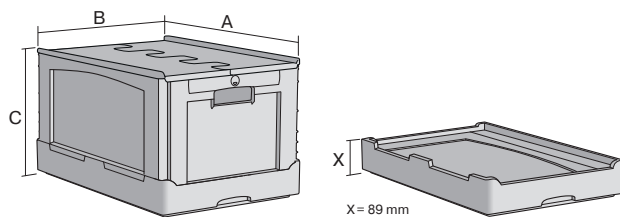

La BITOBOX pliable EQ - à poignée ouverte, à fond nervuré et couvercle double rabat intégré

## EQD64321R | Fiche technique

Pos. Dimensions, tolérances conformes à la norme DIN 16901

Pos.	Dimensions, tolérances conformes à la norme DIN 16901	
A	Longueur extérieure au bord sup.	600 mm
B	Largeur extérieure au bord sup.	400 mm
C	Hauteur	332 mm

Caractéristiques produit \* Charges selon la norme EN 13117

Poids propre	3,37 kg
Capacité de gerbage*	180 kg
*Capacité de charge	50 kg
Volume	61 litres

Garantie	5 year BITO QUALITY
ESD	No
Résistance thermique	-20°C à +80°C
Sécurité alimentaire	✓
Matériau	PP

Article en stock	-
pcs/lot	1
coloris	bleu/gris
Réf.	51-31481

Autres coloris / coloris spéciaux disponibles sur demande

Dimensions, tolérances conformes à la norme DIN 16901

Longueur extérieure au bord sup.	600 mm
Largeur extérieure au bord sup.	400 mm
Hauteur	332 mm
Longueur intérieure au bord supérieur	568 mm
Largeur intérieure au bord sup.	368 mm
Longueur intérieure à la base	566 mm
Largeur intérieure à la base	366 mm
Hauteur intérieure	295 mm