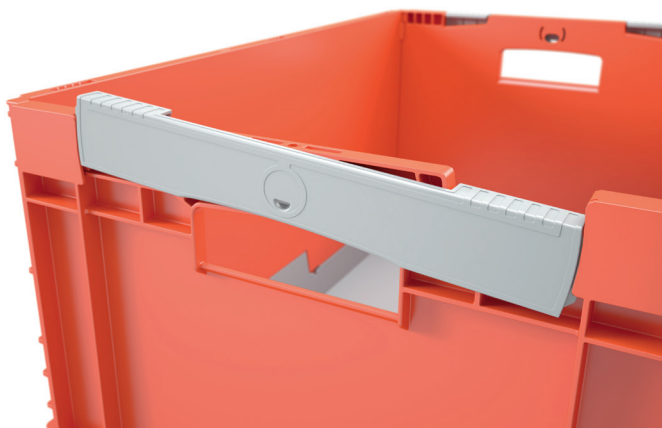

La BITOBOX pliable EQ - à poignée ouverte, à fond nervuré et couvercle double rabat intégré

## EQD64321R | Fiche technique

Pos. Dimensions, tolérances conformes à la norme DIN 16901

Pos.	Dimensions, tolérances conformes à la norme DIN 16901	
A	Longueur extérieure au bord sup.	600 mm
B	Largeur extérieure au bord sup.	400 mm
C	Hauteur	332 mm

Caractéristiques produit \* Charges selon la norme EN 13117

Poids propre	3,37 kg
Capacité de gerbage*	180 kg
*Capacité de charge	50 kg
Volume	61 litres

Garantie	5 year BITO QUALITY
ESD	No
Résistance thermique	-20°C à +80°C
Sécurité alimentaire	✓
Matériau	PP

Article en stock	-
pcs/lot	1
coloris	bleu/gris
Réf.	51-31481

Autres coloris / coloris spéciaux disponibles sur demande

Dimensions, tolérances conformes à la norme DIN 16901

Longueur extérieure au bord sup.	600 mm
Largeur extérieure au bord sup.	400 mm
Hauteur	332 mm
Longueur intérieure au bord supérieur	568 mm
Largeur intérieure au bord sup.	368 mm
Longueur intérieure à la base	566 mm
Largeur intérieure à la base	366 mm
Hauteur intérieure	295 mm