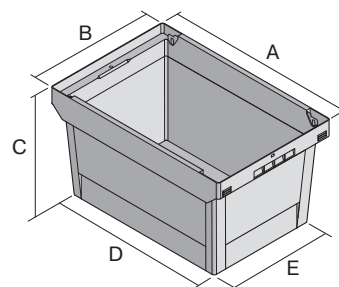

## MB43271 | Fiche technique

Pos. Dimensions, tolérances conformes à la norme DIN 16901

Pos.	Dimensions, tolérances conformes à la norme DIN 16901	
A	Longueur extérieure au bord sup.	400 mm
B	Largeur extérieure au bord sup.	300 mm
C	Hauteur	273 mm
D	Longueur ext. base	318 mm
E	Largeur ext. base	240 mm

### Caractéristiques produit

Poids propre	1,23 kg
*Capacité de charge	25 kg
Volume	22 litres
Garantie	5 year BITO QUALITY
ESD	Version ESD sur demande
Résistance thermique	-20°C à +80°C
Sécurité alimentaire	✓
Matériau	PP
Article en stock	✓
Pièces/palette	200
pcs/lot	1
coloris	bleu-gris
Réf.	6-11092

### Dimensions, tolérances conformes à la norme DIN 16901

Longueur extérieure au bord sup.	400 mm
Largeur extérieure au bord sup.	300 mm
Hauteur	273 mm
Longueur intérieure au bord supérieur	349 mm
Largeur intérieure au bord sup.	271 mm
Longueur intérieure à la base	313 mm
Largeur intérieure à la base	235 mm
Hauteur rebord de gerbage	65 mm