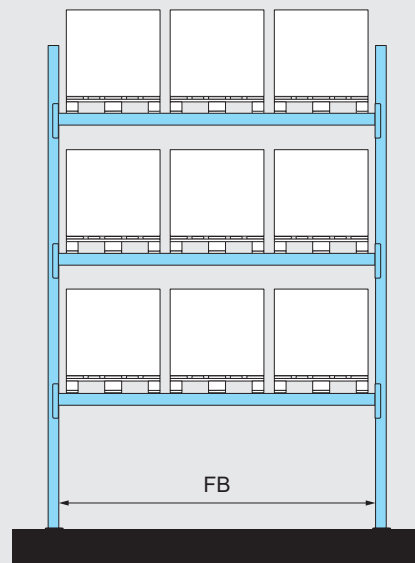

FB	PT	H	L	Bestell-Nr.
1350 mm	PT 95L	95 mm	1340,5 mm	66-24891
1800 mm				66-23656
2200 mm				66-23652
2700 mm	PT 95L	95 mm	2690,5 mm	66-23658
	PT 110L	110 mm		66-23650
	PT 120M	120 mm		66-23660
	PT 150M	150 mm		66-28621
3300 mm	PT 120M	120 mm	3290,5 mm	66-23654
	PT 150M	150 mm		66-28623
3600 mm	PT 130M	130 mm	3590,5 mm	66-23664
	PT 150M	150 mm		66-27655
	PT 170S	170 mm		66-23670