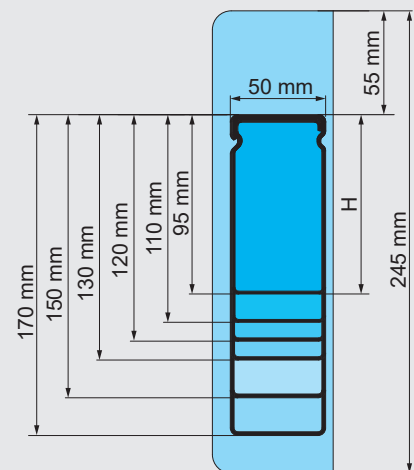

FB	PT	H	L	Bestell-Nr.
1350 mm	PT 95L	95 mm	1340,5 mm	66-24891
1800 mm				66-23656
2200 mm				66-23652
2700 mm	PT 95L	95 mm	2690,5 mm	66-23658
	PT 110L	110 mm		66-23650
	PT 120M	120 mm		66-23660
	PT 150M	150 mm		66-28621
3300 mm	PT 120M	120 mm	3290,5 mm	66-23654
	PT 150M	150 mm		66-28623
3600 mm	PT 130M	130 mm	3590,5 mm	66-23664
	PT 150M	150 mm		66-27655
	PT 170S	170 mm		66-23670