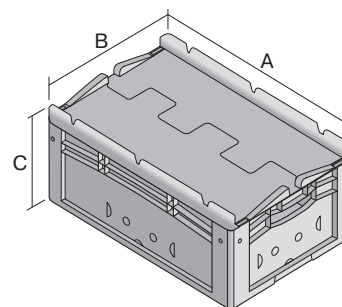

Bacs gerbables norme Europe, série XL, à fond double, avec couvercle double rabat intégré

XLD86321D | Fiche technique

Pos. Dimensions, tolérances conformes à la norme DIN 16901

Pos.	Dimensions, tolérances conformes à la norme DIN 16901	
A	Longueur extérieure au bord sup.	800 mm
B	Largeur extérieure au bord sup.	600 mm
C	Hauteur	338 mm

Caractéristiques produit * Charges selon la norme EN 13117

Poids propre	9,01 kg
Capacité de gerbage*	800 kg
*Capacité de charge	200 kg
Volume	121 litres
Garantie	5 year BITO QUALITY
ESD	No
Résistance thermique	-20°C à +60°C
Sécurité alimentaire	-
Matériau	PP
Article en stock	✓
pcs/lot	1
coloris	bacs en bleu - fond noir
Réf.	43-20265

Dimensions, tolérances conformes à la norme DIN 16901

Longueur extérieure au bord sup.	800 mm
Largeur extérieure au bord sup.	600 mm
Hauteur	338 mm
Longueur intérieure au bord supérieur	762 mm
Largeur intérieure au bord sup.	562 mm
Hauteur intérieure	301 mm

Marquage

Marquage par tamponnage en façade	100 x 180 mm
Marquage par tamponnage au dos	100 x 180 mm
Marquage par tamponnage grand côté	100 x 180 mm
Marquage à chaud en façade	100 x 180 mm
Marquage à chaud au dos	100 x 180 mm
Marquage à chaud grand côté	100 x 180 mm
Marquage par injection grand côté	25 x 100 mm