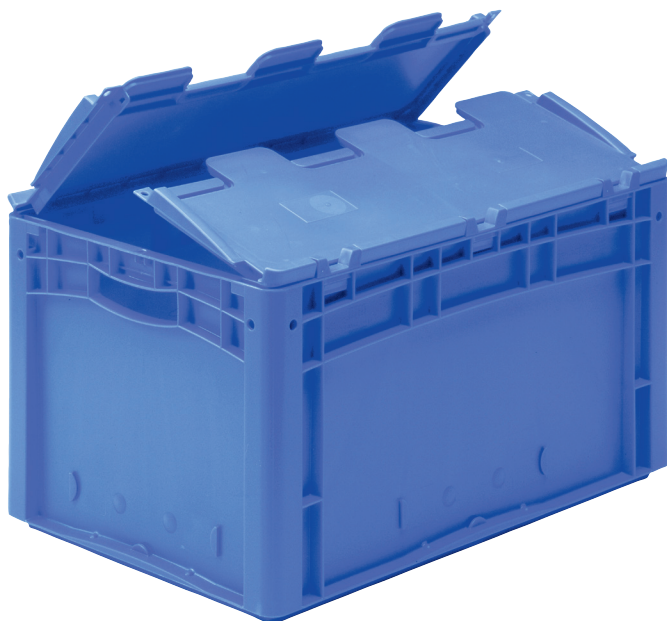

Bacs gerbables norme Europe, série XL, avec couvercle double rabat intégré

XLD32171 | Fiche technique

Pos. Dimensions, tolérances conformes à la norme DIN 16901

| Pos. | Dimensions, tolérances conformes à la norme DIN 16901 | |
|------|---|--------|
| A | Longueur extérieure au bord sup. | 300 mm |
| B | Largeur extérieure au bord sup. | 200 mm |
| C | Hauteur | 188 mm |

Caractéristiques produit

| | |
|----------------------|-------------------------|
| Poids propre | 0,86 kg |
| *Capacité de charge | 15 kg |
| Volume | 6 litres |
| Garantie | 5 year BITO QUALITY |
| ESD | Version ESD sur demande |
| Résistance thermique | -20°C à +80°C |
| Sécurité alimentaire | ✓ |
| Matériau | PP |

* Charges selon la norme EN 13117

| | |
|------------------|----------|
| Article en stock | ✓ |
| pcs/lot | 1 |
| coloris | bleu |
| Réf. | 43-30403 |

Autres coloris / coloris spéciaux disponibles sur demande