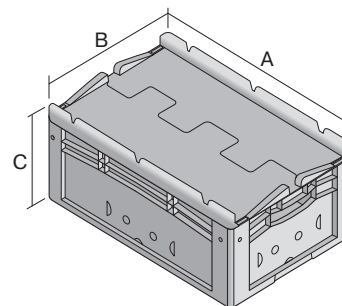

Bacs gerbables norme Europe, série XL, avec couvercle double rabat intégré

XLD32171 | Fiche technique

Pos. Dimensions, tolérances conformes à la norme DIN 16901

| Pos. | Dimensions, tolérances conformes à la norme DIN 16901 | |
|------|---|--------|
| A | Longueur extérieure au bord sup. | 300 mm |
| B | Largeur extérieure au bord sup. | 200 mm |
| C | Hauteur | 188 mm |

Caractéristiques produit

| | |
|----------------------|-------------------------|
| Poids propre | 0,86 kg |
| *Capacité de charge | 15 kg |
| Volume | 6 litres |
| Garantie | 5 year BITO QUALITY |
| ESD | Version ESD sur demande |
| Résistance thermique | -20°C à +80°C |
| Sécurité alimentaire | ✓ |
| Matériau | PP |

Dimensions, tolérances conformes à la norme DIN 16901

| | |
|---------------------------------------|--------|
| Longueur extérieure au bord sup. | 300 mm |
| Largeur extérieure au bord sup. | 200 mm |
| Hauteur | 188 mm |
| Longueur intérieure au bord supérieur | 268 mm |
| Largeur intérieure au bord sup. | 168 mm |
| Hauteur intérieure | 167 mm |