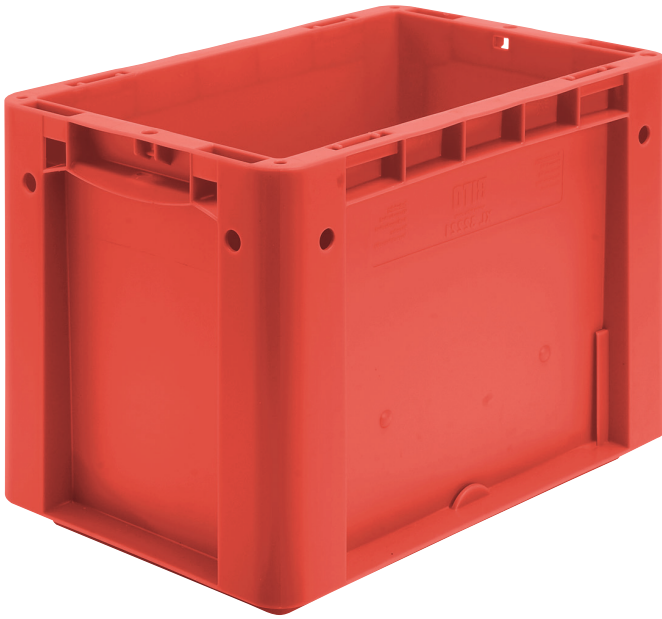

Eurostapelbehälter XL, Standardausführung XL32221 | Datenblatt

Pos. Abmessungen, Toleranzen nach DIN 16901

Pos.	Abmessungen, Toleranzen nach DIN 16901	
A	Außenlänge oben	300 mm
B	Außenbreite oben	200 mm
C	Höhe	220 mm

Eigenschaften

Eigengewicht	0,71 kg
*Inhaltsbelastung	15 kg
Volumen	8 Liter
Garantie	5 year BITO QUALITY
ESD	ESD auf Anfrage
Temperaturbeständigkeit	-20°C bis +80°C
Lebensmittelecht	✓
Material	PP
Lagerartikel	✓
Stück/VE	1
Farbe	rot
Bestell-Nr.	43-30391

Information & Service
www.bitto.com

BITO
LAGERTECHNIK

Eurostapelbehälter XL, Standardausführung **XL32221** | Zubehör

Palettenabdeckhauben
L 1220 x B 820 mm
9-18421

Auflagedeckel
für Eurostapelbehälter XL
L 300 x B 200 mm
43-30392