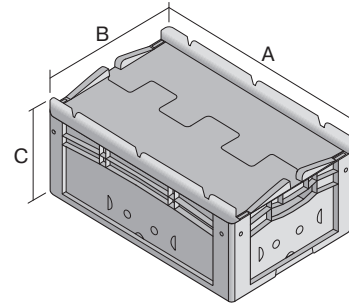

Eurostapelbehälter XL, mit durchbrochenem Boden und Wänden

XLD43273 | Datenblatt

Pos. Abmessungen, Toleranzen nach DIN 16901

A	Außenlänge oben	400 mm
B	Außenbreite oben	300 mm
C	Höhe	288 mm

Eigenschaften

Eigengewicht	1,74 kg
*Auflast	250 kg
*Inhaltsbelastung	35 kg
Volumen	23 Liter
Garantie	5 year BITO QUALITY
ESD	ESD auf Anfrage
Temperaturbeständigkeit	-20°C bis +80°C
Lebensmittelecht	✓
Material	PP
Lagerartikel	✓
Stück/VE	1
Farbe	blau
Bestell-Nr.	43-18530

*Belastungsangaben nach EN 13117 bei 23°C Umgebungstemperatur

Abmessungen, Toleranzen nach DIN 16901

Außenlänge oben	400 mm
Außenbreite oben	300 mm
Höhe	288 mm
Innenlänge oben	368 mm
Innenbreite oben	268 mm
Innenlänge unten	359 mm
Innenbreite unten	259 mm
Innenhöhe	252 mm

Bedruckung

Spritzprägung Längsseite	25 x 130 mm
--------------------------	-------------

Information & Service
www.bito.com

BITO
 LAGERTECHNIK

Eurostapelbehälter XL, mit durchbrochenem Boden und Wänden

XLD43273 | Zubehör