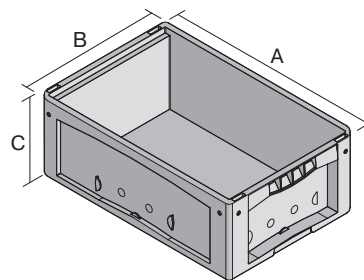

# Bacs pour petit matériel KLT à fond double, avec couvercle double rabat intégré

## KLTD43220D | Fiche technique

Pos. Dimensions, tolérances conformes à la norme DIN 16901

Pos.	Dimensions, tolérances conformes à la norme DIN 16901	
A	Longueur extérieure au bord sup.	400 mm
B	Largeur extérieure au bord sup.	300 mm
C	Hauteur	238 mm

### \* Charges selon la norme EN 13117

Poids propre	2,19 kg
Capacité de gerbage*	300 kg
*Capacité de charge	75 kg
Volume	16 litres
Garantie	5 year BITO QUALITY
ESD	No
Résistance thermique	-20°C à +60°C
Sécurité alimentaire	✓
Matériau	PP
Article en stock	✓
pcs/lot	1
coloris	bacs en turquoise - fond double en gris foncé/noir
Réf.	9-17505

### Dimensions, tolérances conformes à la norme DIN 16901

Longueur extérieure au bord sup.	400 mm
Largeur extérieure au bord sup.	300 mm
Hauteur	238 mm
Longueur intérieure au bord supérieur	341 mm
Largeur intérieure au bord sup.	268 mm
Hauteur intérieure	200 mm