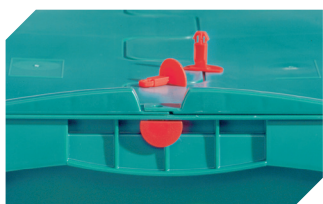

Scellés de sécurité

pour bacs gerbables norme Europe,
série XL et pour bacs pour petit
matériel, série KLT

9-16271