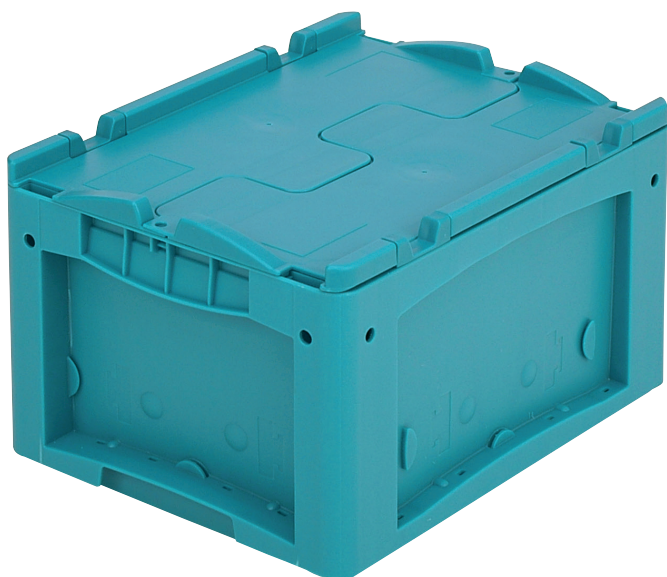

# Bacs pour petit matériel KLT à fond double, avec couvercle double rabat intégré

## KLTD43220D | Fiche technique

Pos. Dimensions, tolérances conformes à la norme DIN 16901

Pos.	Dimensions, tolérances conformes à la norme DIN 16901	
A	Longueur extérieure au bord sup.	400 mm
B	Largeur extérieure au bord sup.	300 mm
C	Hauteur	238 mm

### \* Charges selon la norme EN 13117

Poids propre	2,19 kg
Capacité de gerbage*	300 kg
*Capacité de charge	75 kg
Volume	16 litres
Garantie	5 year BITO QUALITY
ESD	No
Résistance thermique	-20°C à +60°C
Sécurité alimentaire	✓
Matériau	PP
Article en stock	✓
pcs/lot	1
coloris	bacs en turquoise - fond double en gris foncé/noir
Réf.	9-17505