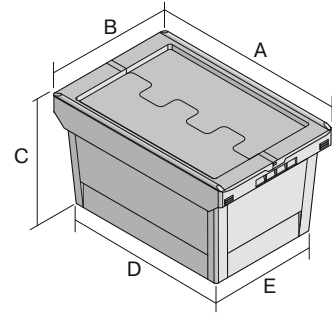

# Mehrwegbehälter MB, mit anschnarntem zweiteiligem Klappdeckel

## MBD43171 | Datenblatt

Pos. Abmessungen, Toleranzen nach DIN 16901

A	Außenlänge oben	410 mm
B	Außenbreite oben	300 mm
C	Höhe	190 mm
D	Bodenlänge außen	318 mm
E	Bodenbreite außen	240 mm

Eigenschaften	*Belastungsangaben nach EN 13117
Eigengewicht	1,28 kg
*Aufflast	150 kg
*Inhaltsbelastung	14 kg
Volumen	16 Liter
Garantie	5 year BITO QUALITY
ESD	ESD auf Anfrage
Temperaturbeständigkeit	-20°C bis +90°C
Lebensmittelecht	✓
Material	PP
Lagerartikel	✓
Stück/Palette	120
Stück/VE	1
Farbe	taubenblau
Bestell-Nr.	6-16043

Weitere Farben / Sonderfarben auf Anfrage

Abmessungen, Toleranzen nach DIN 16901

Außenlänge oben	410 mm
Außenbreite oben	300 mm
Höhe	190 mm
Innenlänge oben	313 mm
Innenbreite oben	235 mm
Innenlänge unten	313 mm
Innenbreite unten	235 mm
Höhe Stapelrand	50 mm

Bedruckung

Tampondruck Vorderseite	150 x 50 mm
Tampondruck Rückseite	150 x 50 mm
Tampondruck Längsseite	240 x 50 mm
Siebdruck Längsseite	200 x 30 mm
Heißprägung Vorderseite	150 x 45 mm
Heißprägung Rückseite	150 x 45 mm
Heißprägung Längsseite	240 x 45 mm
Spritzprägung Längsseite	110 x 25 mm