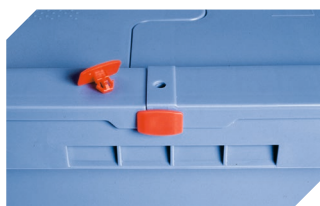

Plomben
MBP2 - für BITOBOX MB
6-15705