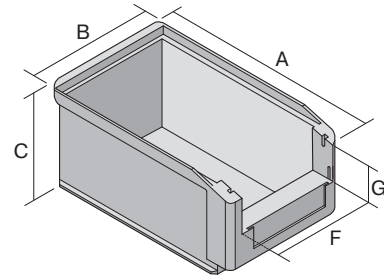

# Sichtlagerkästen SK SK5032 | Datenblatt

Pos. Abmessungen, Toleranzen nach DIN 16901

|   |                                   |        |
|---|-----------------------------------|--------|
| A | Außenlänge oben                   | 500 mm |
| B | Außenbreite oben                  | 313 mm |
| C | Höhe                              | 200 mm |
| F | Breite der Sicht-/Entnahmeöffnung | 241 mm |
| G | Höhe der Sicht-/Entnahmeöffnung   | 84 mm  |

Weitere Farben/Sonderfarben auf Anfrage

| Abmessungen, Toleranzen nach DIN 16901 |                      |
|--|----------------------|
| Außenlänge oben                        | 500 mm               |
| Außenbreite oben                       | 313 mm               |
| Höhe                                   | 200 mm               |
| Innenlänge oben                        | 447 mm               |
| Innenbreite oben                       | 281 mm               |
| Innenlänge unten                       | 445 mm               |
| Innenbreite unten                      | 278 mm               |
| Innenhöhe                              | 186 mm               |
| Stapelhöhe                             | 193 mm               |
| Höhe unter dem Griff                   | 55 mm                |
| Sicht-/Entnahmeöffnung B x H           | 241 x 84 mm          |
| Gefachgröße für Längsteiler            | 2 Fächer/min. 130 mm |
| Etikettengröße L x B                   | 117 x 40 mm          |