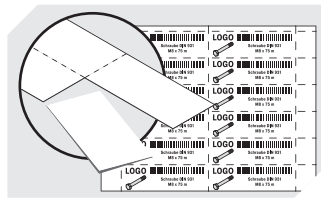

Weitere Farben/Sonderfarben auf Anfrage

| Abmessungen, Toleranzen nach DIN 16901 |                      |
|--|----------------------|
| Außenlänge oben                        | 500 mm               |
| Außenbreite oben                       | 313 mm               |
| Höhe                                   | 200 mm               |
| Innenlänge oben                        | 447 mm               |
| Innenbreite oben                       | 281 mm               |
| Innenlänge unten                       | 445 mm               |
| Innenbreite unten                      | 278 mm               |
| Innenhöhe                              | 186 mm               |
| Stapelhöhe                             | 193 mm               |
| Höhe unter dem Griff                   | 55 mm                |
| Sicht-/Entnahmeöffnung B x H           | 241 x 84 mm          |
| Gefachgröße für Längsteiler            | 2 Fächer/min. 130 mm |
| Etikettengröße L x B                   | 117 x 40 mm          |

| Bedruckung               |              |
|--------------------------|--------------|
| Tampondruck Vorderseite  | 130 x 20 mm  |
| Tampondruck Rückseite    | 250 x 100 mm |
| Tampondruck Längsseite   | 250 x 30 mm  |
| Siebdruck Rückseite      | 220 x 90 mm  |
| Heißprägung Rückseite    | 250 x 100 mm |
| Heißprägung Längsseite   | 250 x 30 mm  |
| Spritzprägung Längsseite | 285 x 55 mm  |

# Sichtlagerkästen SK SK5032 | Zubehör

**Schutzfolien**  
für Sichtlagerkästen SK  
L 178 x B 42 mm  
**2-1066**

**Längsteiler**  
für Sichtlagerkästen SK  
**2-1075**

**Sichtscheiben**  
für Sichtlagerkästen SK  
**2-1112**

**Staubdeckel**  
für Sichtlagerkästen SK  
L 482 x B 299 x H 2.5 mm  
**2-1136**

**Tragestangen**  
für Sichtlagerkästen SK  
L 281 x Ø 15 mm  
**2-19527**

**Etikettenbögen**  
B 178 x H 40 mm  
**46-20776**