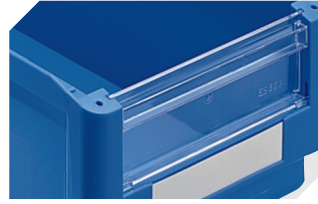

Eigenschaften	*Belastungsangaben nach EN 13117
Eigengewicht	1,15 kg
*Auflast	180 kg
*Inhaltsbelastung	30 kg
Volumen	17 Liter
Garantie	5 year BITO QUALITY
ESD	ESD auf Anfrage
Temperaturbeständigkeit	-20°C bis +80°C
Lebensmittelecht	✓
Material	PP
Lagerartikel	-
Stück/Palette	84
Stück/VE	8
Farbe	grün
Bestell-Nr.	2-1463

Weitere Farben/Sonderfarben auf Anfrage

Abmessungen, Toleranzen nach DIN 16901	
Außenlänge oben	500 mm
Außenbreite oben	313 mm
Höhe	145 mm
Innenlänge oben	447 mm
Innenbreite oben	281 mm
Innenlänge unten	445 mm
Innenbreite unten	278 mm
Innenhöhe	132 mm
Stapelhöhe	138 mm
Höhe unter dem Griff	30 mm
Sicht-/Entnahmeöffnung B x H	242 x 55 mm
Etikettengröße L x B	117 x 40 mm
Bedruckung	
Tampondruck Vorderseite	130 x 20 mm
Tampondruck Rückseite	250 x 80 mm
Tampondruck Längsseite	250 x 30 mm
Siebdruck Rückseite	220 x 50 mm
Heißprägung Rückseite	250 x 80 mm
Heißprägung Längsseite	250 x 30 mm
Spritzprägung Längsseite	285 x 40 mm

# Sichtlagerkästen SK SK5031 | Zubehör

**Schutzfolien**  
für Sichtlagerkästen SK  
L 178 x B 42 mm  
**2-1066**

**Staubdeckel**  
für Sichtlagerkästen SK  
L 482 x B 299 x H 2.5 mm  
**2-1136**

**Sichtscheiben**  
für Sichtlagerkästen SK  
**2-11969**