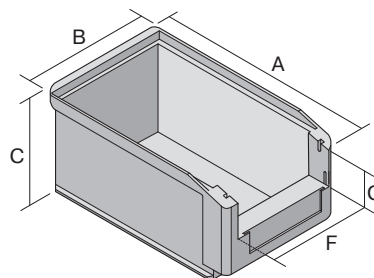

# Sichtlagerkästen SK SK5031 | Datenblatt

Pos. Abmessungen, Toleranzen nach DIN 16901

Pos.	Abmessungen, Toleranzen nach DIN 16901	
A	Außenlänge oben	500 mm
B	Außenbreite oben	313 mm
C	Höhe	145 mm
F	Breite der Sicht-/Entnahmeöffnung	242 mm
G	Höhe der Sicht-/Entnahmeöffnung	55 mm

Eigenschaften	*Belastungsangaben nach EN 13117
Eigengewicht	1,15 kg
*Auflast	180 kg
*Inhaltsbelastung	30 kg
Volumen	17 Liter
Garantie	5 year BITO QUALITY
ESD	ESD auf Anfrage
Temperaturbeständigkeit	-20°C bis +80°C
Lebensmittelecht	✓
Material	PP
Lagerartikel	-
Stück/Palette	84
Stück/VE	8
Farbe	grün
Bestell-Nr.	2-1463

Weitere Farben/Sonderfarben auf Anfrage

Abmessungen, Toleranzen nach DIN 16901	
Außenlänge oben	500 mm
Außenbreite oben	313 mm
Höhe	145 mm
Innenlänge oben	447 mm
Innenbreite oben	281 mm
Innenlänge unten	445 mm
Innenbreite unten	278 mm
Innenhöhe	132 mm
Stapelhöhe	138 mm
Höhe unter dem Griff	30 mm
Sicht-/Entnahmeöffnung B x H	242 x 55 mm
Etikettengröße L x B	117 x 40 mm
Bedruckung	
Tampondruck Vorderseite	130 x 20 mm
Tampondruck Rückseite	250 x 80 mm
Tampondruck Längsseite	250 x 30 mm
Siebdruck Rückseite	220 x 50 mm
Heißprägung Rückseite	250 x 80 mm
Heißprägung Längsseite	250 x 30 mm
Spritzprägung Längsseite	285 x 40 mm