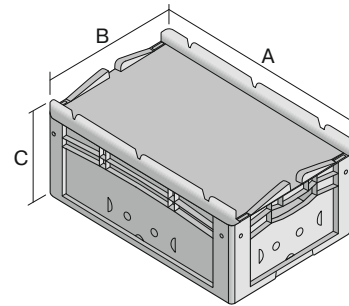

Eurostapelbehälter XL, mit einteiligem Klappdeckel und Schnappverschluss

XL64271ASDV | Datenblatt

Pos. Abmessungen, Toleranzen nach DIN 16901

A	Außenlänge oben	600 mm
B	Außenbreite oben	400 mm
C	Höhe	288 mm

Eigenschaften	*Belastungsangaben nach EN 13117
Eigengewicht	3,05 kg
*Auflast	300 kg
*Inhaltsbelastung	15 kg
Volumen	51 Liter
Garantie	5 year BITO QUALITY
ESD	ESD auf Anfrage
Temperaturbeständigkeit	-20°C bis +90°C
Lebensmittelecht	✓
Material	PP
Lagerartikel	✓
Stück/VE	1
Farbe	rot
Bestell-Nr.	43-22264

Weitere Farben / Sonderfarben auf Anfrage

Abmessungen, Toleranzen nach DIN 16901

Außenlänge oben	600 mm
Außenbreite oben	400 mm
Höhe	288 mm
Innenlänge oben	568 mm
Innenbreite oben	368 mm
Innenlänge unten	559 mm
Innenbreite unten	359 mm
Innenhöhe	266 mm

Bedruckung

Tampondruck Vorderseite	90 x 250 mm
Tampondruck Rückseite	90 x 250 mm
Tampondruck Längsseite	90 x 250 mm
Heißprägung Vorderseite	90 x 250 mm
Heißprägung Rückseite	90 x 250 mm
Heißprägung Längsseite	90 x 250 mm
Spritzprägung Längsseite	25 x 180 mm