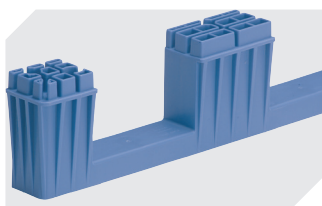

Bedruckung

Tampondruck Vorderseite	250 x 100 mm
Tampondruck Rückseite	250 x 100 mm
Tampondruck Längsseite	250 x 100 mm
Siebdruck Vorderseite	430 x 210 mm
Siebdruck Rückseite	430 x 210 mm
Siebdruck Längsseite	600 x 200 mm
Heißprägung Vorderseite	250 x 100 mm
Heißprägung Rückseite	250 x 100 mm
Heißprägung Längsseite	250 x 100 mm
Spritzprägung Längsseite	225 x 95 mm

Information & Service
www.bito.com

BITO
LAGERTECHNIK

Mehrwegbehälter MB - Rippenboden, mit anscharniertem zweiteiligem Klappdeckel

MBD86421R | Zubehör

Plomben
MBP1 - für BITOBOX MB
6-10810

Etikettenabdeckungen
für Mehrwegbehälter MB
B 60 x H 80.4 mm
6-15244

Verbindungsclips
6-15625

Plomben
MBP2 - für BITOBOX MB
6-15705

Plomben
MBP2-L - für BITOBOX MB, XL, SL
6-19162

Kufensets
für Mehrwegbehälter MB
L 800 x B 600 mm
6-19330

Transportroller
für Mehrwegbehälter 800 x 400 mm
und 800 x 600 mm
L 720 x B 540 mm
6-19439

Verschluss-Clips
für BITOBOX MB
6-20299

Etikettentaschen
selbstklebend
2 Seiten offen
L 145 x B 100 mm
46-21108

Barcode-Plomben
MBP3 - für alle Mehrwegbehälter
MB-Größen und XL-Behälter 800 x
600 mm
6-31550