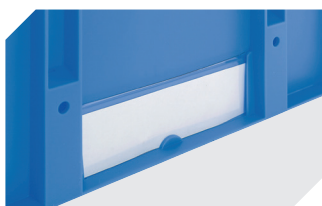

Bedruckung

Tampondruck Vorderseite	250 x 100 mm
Tampondruck Rückseite	250 x 100 mm
Tampondruck Längsseite	250 x 100 mm
Siebdruck Vorderseite	430 x 210 mm
Siebdruck Rückseite	430 x 210 mm
Siebdruck Längsseite	600 x 200 mm
Heißprägung Vorderseite	250 x 100 mm
Heißprägung Rückseite	250 x 100 mm
Heißprägung Längsseite	250 x 100 mm
Spritzprägung Längsseite	225 x 95 mm

Information & Service
www.bito.com

BITO
LAGERTECHNIK

Mehrwegbehälter MB - Rippenboden, mit anscharniertem zweiteiligem Klappdeckel

MBD86421R | Zubehör

Plomben
MBP1 - für BITOBOX MB
6-10810

Etikettenabdeckungen
für Mehrwegbehälter MB
B 60 x H 80.4 mm
6-15244

Verbindungsclips
6-15625

Plomben
MBP2 - für BITOBOX MB
6-15705

Plomben
MBP2-L - für BITOBOX MB, XL, SL
6-19162

Kufensets
für Mehrwegbehälter MB
L 800 x B 600 mm
6-19330

Transportroller
für Mehrwegbehälter 800 x 400 mm
und 800 x 600 mm
L 720 x B 540 mm
6-19439

Verschluss-Clips
für BITOBOX MB
6-20299

Etikettentaschen
selbstklebend
2 Seiten offen
L 145 x B 100 mm
46-21108

Barcode-Plomben
MBP3 - für alle Mehrwegbehälter
MB-Größen und XL-Behälter 800 x
600 mm
6-31550