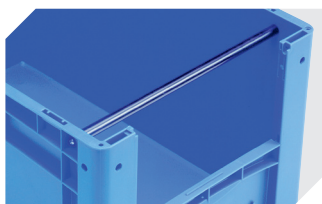

*Belastungsangaben nach EN 13117 bei 23°C Umgebungstemperatur

Information & Service
www.bito.com

BITO
 LAGERTECHNIK

Eurostapelbehälter XL, mit stirnseitiger Sicht-/Entnahmeöffnung **XL64174** | Zubehör

Etiketten
für BITOBOX XL und KLT mit einer
Mindesthöhe von 170 mm
B 210 x H 74 mm
43-14557

Etikettenabdeckungen
für Eurostapelbehälter XL und
Kleinladungsträger KLT
B 209 x H 67 mm
9-20053

Auflagedeckel
für Eurostapelbehälter XL
L 600 x B 400 mm
43-20301

Griffverschlüsse
für Eurostapelbehälter XL Höhe 170,
220 und 270 mm
43-31450