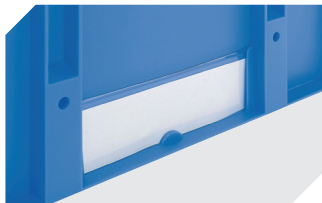

*Belastungsangaben nach EN 13117 bei 23°C Umgebungstemperatur

Information & Service
www.bito.com

BITO
 LAGERTECHNIK

Eurostapelbehälter XL, mit stirnseitiger Sicht-/Entnahmeöffnung **XL64174** | Zubehör

Etiketten
für BITOBOX XL und KLT mit einer
Mindesthöhe von 170 mm
B 210 x H 74 mm
43-14557

Etikettenabdeckungen
für Eurostapelbehälter XL und
Kleinladungsträger KLT
B 209 x H 67 mm
9-20053

Auflagedeckel
für Eurostapelbehälter XL
L 600 x B 400 mm
43-20301

Griffverschlüsse
für Eurostapelbehälter XL Höhe 170,
220 und 270 mm
43-31450