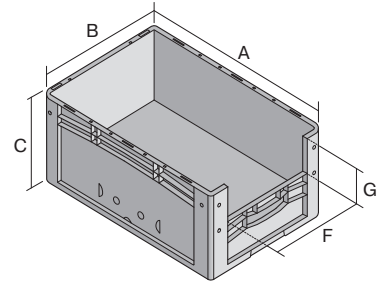

Eurostapelbehälter XL, mit stirnseitiger Sicht-/Entnahmeöffnung

XL64174 | Datenblatt

Pos. Abmessungen, Toleranzen nach DIN 16901

Pos.	Abmessungen, Toleranzen nach DIN 16901	
A	Außenlänge oben	600 mm
B	Außenbreite oben	400 mm
C	Höhe	170 mm
F	Breite der Sicht-/Entnahmeöffnung	274 mm
G	Höhe der Sicht-/Entnahmeöffnung	81 mm

Eigenschaften

Eigengewicht	1,57 kg
*Auflast	250 kg
*Inhaltsbelastung	15 kg
Volumen	31 Liter
Garantie	5 year BITO QUALITY
ESD	ESD auf Anfrage
Temperaturbeständigkeit	-20°C bis +80°C
Lebensmittelecht	✓
Material	PP
Lagerartikel	-
Stück/VE	1
Farbe	rot
Bestell-Nr.	43-14985

Abmessungen, Toleranzen nach DIN 16901

Außenlänge oben	600 mm
Außenbreite oben	400 mm
Höhe	170 mm
Innenlänge oben	568 mm
Innenbreite oben	368 mm
Innenhöhe	166 mm
Sicht-/Entnahmeöffnung B x H	274 x 81 mm

*Belastungsangaben nach EN 13117 bei 23°C Umgebungstemperatur

Information & Service
www.bito.com

BITO
 LAGERTECHNIK

Eurostapelbehälter XL, mit stirnseitiger Sicht-/Entnahmeöffnung **XL64174** | Zubehör

Etiketten
für BITOBOX XL und KLT mit einer
Mindesthöhe von 170 mm
B 210 x H 74 mm
43-14557