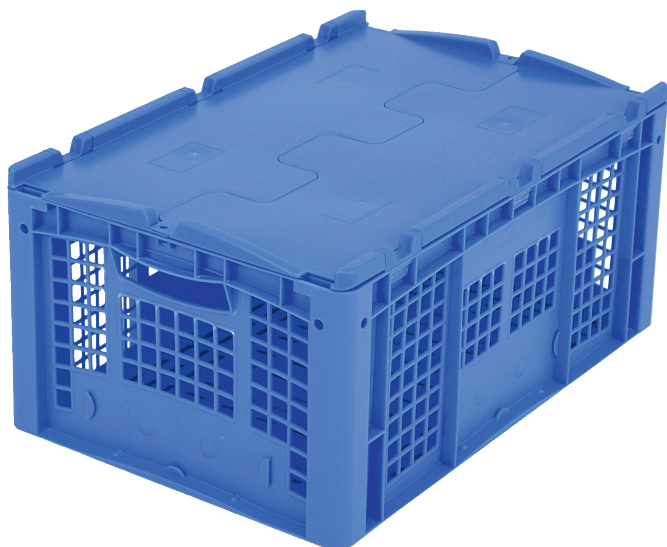

Bacs gerbables norme Europe, série XL, fond et parois ajourés

XLD64273 | Fiche technique

Pos. Dimensions, tolérances conformes à la norme DIN 16901

A	Longueur extérieure au bord sup.	600 mm
B	Largeur extérieure au bord sup.	400 mm
C	Hauteur	288 mm

Caractéristiques produit * Charges selon la norme EN 13117

Poids propre	2,93 kg
Capacité de gerbage*	300 kg
*Capacité de charge	35 kg
Volume	50 litres

Garantie	5 year BITO QUALITY
ESD	Version ESD sur demande
Résistance thermique	-20°C à +80°C
Sécurité alimentaire	✓
Matériau	PP

Article en stock	✓
pcs/lot	1
coloris	bleu
Réf.	43-18496

Dimensions, tolérances conformes à la norme DIN 16901

Longueur extérieure au bord sup.	600 mm
Largeur extérieure au bord sup.	400 mm
Hauteur	288 mm
Longueur intérieure au bord supérieur	568 mm
Largeur intérieure au bord sup.	368 mm
Longueur intérieure à la base	559 mm
Largeur intérieure à la base	359 mm
Hauteur intérieure	252 mm

Marquage

Marquage par injection grand côté	25 x 180 mm
-----------------------------------	-------------

Autres coloris / coloris spéciaux disponibles sur demande
Toutes les informations écrites ou orales sur les propriétés et les applications des produits sont fournies en toute conscience. Ces indications sont basées sur notre expérience et ne peuvent pas être garanties comme étant les seules propriétés contraignantes du produit. Il est de la responsabilité du client de vérifier si la marchandise commandée est adaptée à l'utilisation prévue. Pour toutes les dimensions, des variations dimensionnelles sont possibles dans le cadre des tolérances de fabrication en vigueur.