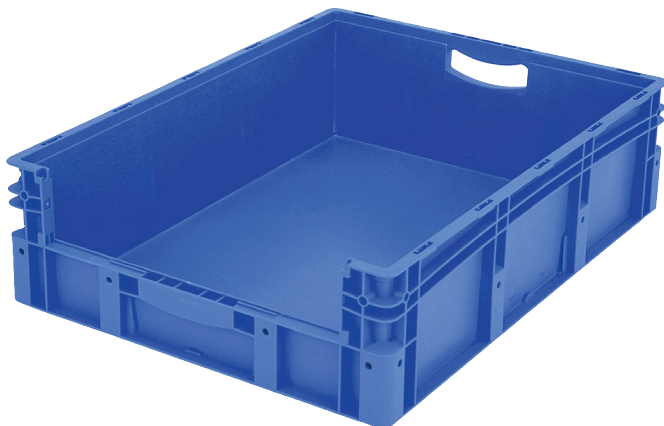

Bacs gerbables norme Europe, série XL, avec ouverture de prélèvement au petit côté XL86224 | Fiche technique

Pos. Dimensions, tolérances conformes à la norme DIN 16901

Pos.	Dimensions, tolérances conformes à la norme DIN 16901	
A	Longueur extérieure au bord sup.	800 mm
B	Largeur extérieure au bord sup.	600 mm
C	Hauteur	220 mm
F	Largeur ouverture de prélèvement	459 mm
G	Hauteur ouverture de prélèvement	103 mm

Caractéristiques produit

* Charges selon la norme EN 13117

Poids propre	4,34 kg
Capacité de gerbage*	500 kg
*Capacité de charge	60 kg
Volume	86 litres
Garantie	5 year BITO QUALITY
ESD	Version ESD sur demande
Résistance thermique	-20°C à +80°C
Sécurité alimentaire	✓
Matériau	PP
Article en stock	-
pcs/lot	1
coloris	bleu
Réf.	43-22598

Information & Service
www.bito.com

BITO
LAGERTECHNIK

Bacs gerbables norme Europe, série XL, avec ouverture de prélèvement au petit côté **XL86224** | Accessoires

Plateaux roulants
pour bacs 800 x 600 mm
l 800 x l 600 x H 198 mm
43-1150