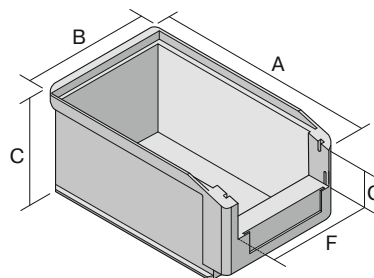

Sichtlagerkästen SK SK2311 | Datenblatt

Pos. Abmessungen, Toleranzen nach DIN 16901

A	Außenlänge oben	230 mm
B	Außenbreite oben	150 mm
C	Höhe	125 mm
F	Breite der Sicht-/Entnahmeöffnung	115 mm
G	Höhe der Sicht-/Entnahmeöffnung	54 mm

Eigenschaften	*Belastungsangaben nach EN 13117
Eigengewicht	0,29 kg
*Auflast	35 kg
*Inhaltsbelastung	5 kg
Volumen	3 Liter
Garantie	5 year BITO QUALITY
ESD	ESD auf Anfrage
Temperaturbeständigkeit	-20°C bis +90°C
Lebensmittelecht	✓
Material	PP
Lagerartikel	✓
Stück/Palette	420
Stück/VE	20
Farbe	blau
Bestell-Nr.	2-1449

Weitere Farben/Sonderfarben auf Anfrage

Abmessungen, Toleranzen nach DIN 16901	
Außenlänge oben	230 mm
Außenbreite oben	150 mm
Höhe	125 mm
Innenlänge oben	199 mm
Innenbreite oben	129 mm
Innenlänge unten	196 mm
Innenbreite unten	127 mm
Innenhöhe	116 mm
Stapelhöhe	118 mm
Höhe unter dem Griff	22 mm
Sicht-/Entnahmeöffnung B x H	115 x 54 mm
Etikettengröße L x B	98 x 36 mm
Bedruckung	
Tampondruck Vorderseite	60 x 20 mm
Tampondruck Rückseite	100 x 70 mm
Tampondruck Längsseite	160 x 20 mm
Siebdruck Rückseite	70 x 40 mm
Heißprägung Längsseite	160 x 20 mm
Spritzprägung Längsseite	150 x 30 mm