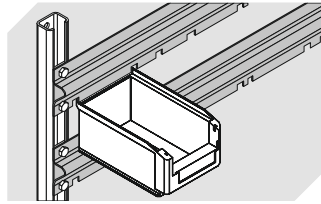

Weitere Farben/Sonderfarben auf Anfrage

Abmessungen, Toleranzen nach DIN 16901	
Außenlänge oben	230 mm
Außenbreite oben	150 mm
Höhe	125 mm
Innenlänge oben	199 mm
Innenbreite oben	129 mm
Innenlänge unten	196 mm
Innenbreite unten	127 mm
Innenhöhe	116 mm
Stapelhöhe	118 mm
Höhe unter dem Griff	22 mm
Sicht-/Entnahmeöffnung B x H	115 x 54 mm
Etikettengröße L x B	98 x 36 mm
Bedruckung	
Tampondruck Vorderseite	60 x 20 mm
Tampondruck Rückseite	100 x 70 mm
Tampondruck Längsseite	160 x 20 mm
Siebdruck Rückseite	70 x 40 mm
Heißprägung Längsseite	160 x 20 mm
Spritzprägung Längsseite	150 x 30 mm

Information & Service
www.bito.com

BITO
LAGERTECHNIK

Sichtlagerkästen SK SK2311 | Zubehör

Schutzfolien
für Sichtlagerkästen SK
L 98 x B 39 mm
2-1063

Sichtscheiben
für Sichtlagerkästen SK
2-1109

Staubdeckel
für Sichtlagerkästen SK
L 224 x B 124 x H 2 mm
2-1137

Verschlussdeckel
für Sichtlagerkästen SK
L 209 x B 144/115 mm
2-30261

Wandprofile
L 1000 x B 35 x H 25 mm
8-5928

Aufhängeschienen
L 1126 mm
8-7869

Information & Service
www.bito.com

BITO
LAGERTECHNIK