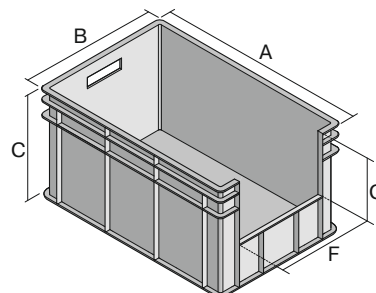

Eurostapelbehälter BN, mit stirnseitiger Sicht-/Entnahmeöffnung

BN6424 | Datenblatt

Pos. Abmessungen, Toleranzen nach DIN 16901

Pos.	Abmessungen, Toleranzen nach DIN 16901	
A	Außenlänge oben	600 mm
B	Außenbreite oben	400 mm
C	Höhe	215 mm
F	Breite der Sicht-/Entnahmeöffnung	310 mm
G	Höhe der Sicht-/Entnahmeöffnung	117 mm

Eigenschaften	*Belastungsangaben nach EN 13117
Eigengewicht	2,11 kg
*Auflast	250 kg
*Inhaltsbelastung	40 kg
Volumen	42 Liter
Garantie	5 year BITO QUALITY
ESD	ESD auf Anfrage
Temperaturbeständigkeit	-20°C bis +90°C
Lebensmittelecht	✓
Material	PP
Lagerartikel	✓
Stück/VE	1
Farbe	blau
Bestell-Nr.	4-1290

Abmessungen, Toleranzen nach DIN 16901	
Außenlänge oben	600 mm
Außenbreite oben	400 mm
Höhe	215 mm
Innenlänge oben	560 mm
Innenbreite oben	360 mm
Innenhöhe	211 mm
Sicht-/Entnahmeöffnung B x H	310 x 117 mm

Weitere Farben / Sonderfarben auf Anfrage

Information & Service
www.bito.com

BITO
 LAGERTECHNIK

Eurostapelbehälter BN, mit stirnseitiger Sicht-/Entnahmeöffnung **BN6424** | Zubehör

Etikettenabdeckungen
für Eurostapelbehälter BN
montiert
B 110 x H 46 mm
4-1072